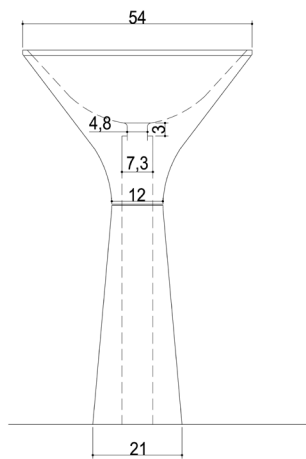

NOTE TECNICHE / TECHNICAL INFORMATION

Dry

- Peso netto: 70 kg
- Volume della cassa: 86 x 70 x h 60 cm
- Fornito in due pezzi (lavello e supporto) da montare sul posto

- Finitura: il marmo ha finitura matt (opaca), adatto anche per l'esterno.
- Non apportare modifiche al prodotto tali da compromettere la stabilità della struttura.

Dry

- *Net weight: kg 70*
- *Crate volume: 86 x 70 x h 60 cm*
- *Dry supplied in two separate pieces (basin and support)*

- *Marble finishing: matt, suitable for outdoor.*
- *Do not make changes that could compromise the structures.*