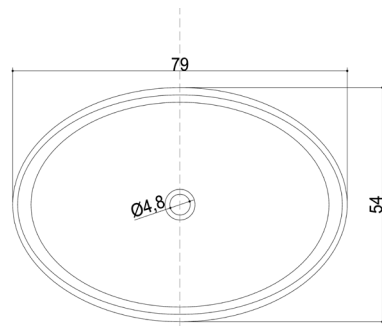

NOTE TECNICHE / TECHNICAL INFORMATION

Dry

- Peso netto: 70 kg
- Volume della cassa: 86 x 70 x h 60 cm
- Fornito in due pezzi (lavello e supporto) da montare sul posto

- Finitura: il marmo ha finitura matt (opaca), adatto anche per l'esterno.
- Non apportare modifiche al prodotto tali da compromettere la stabilità della struttura.

Dry

- *Net weight: kg 70*
- *Crate volume: 86 x 70 x h 60 cm*
- *Dry supplied in two separate pieces (basin and support)*

- *Marble finishing: matt, suitable for outdoor.*
- *Do not make changes that could compromise the structures.*