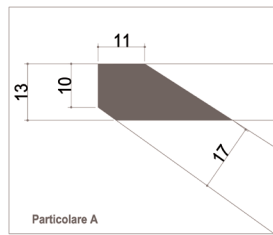

NOTE TECNICHE / TECHNICAL INFORMATION

Dry

- Peso netto: 70 kg
- Volume della cassa: 86 x 70 x h 60 cm
- Fornito in due pezzi (lavello e supporto) da montare sul posto

- Finitura: il marmo ha finitura matt (opaca), adatto anche per l'esterno.
- Non apportare modifiche al prodotto tali da compromettere la stabilità della struttura.

Dry

- *Net weight: kg 70*
- *Crate volume: 86 x 70 x h 60 cm*
- *Dry supplied in two separate pieces (basin and support)*

- *Marble finishing: matt, suitable for outdoor.*
- *Do not make changes that could compromise the structures.*