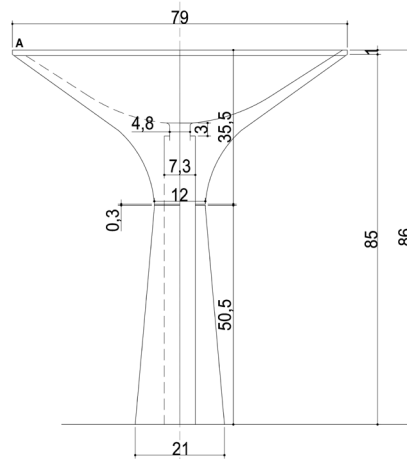

NOTE TECNICHE / TECHNICAL INFORMATION

Dry

- Peso netto: 70 kg
- Volume della cassa: 86 x 70 x h 60 cm
- Fornito in due pezzi (lavello e supporto) da montare sul posto

- Finitura: il marmo ha finitura matt (opaca), adatto anche per l'esterno.
- Non apportare modifiche al prodotto tali da compromettere la stabilità della struttura.

Dry

- *Net weight: kg 70*
- *Crate volume: 86 x 70 x h 60 cm*
- *Dry supplied in two separate pieces (basin and support)*

- *Marble finishing: matt, suitable for outdoor.*
- *Do not make changes that could compromise the structures.*