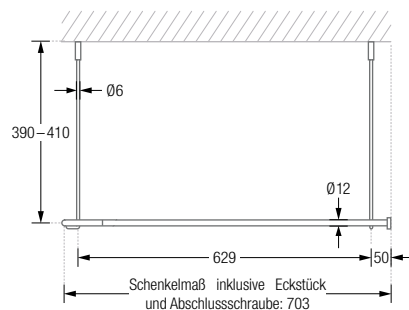

Inklusive Montagematerial – auf Anfrage kann die Montage ebenso an Dachschrägen erfolgen.

DUSCHVORHANGSTANGEN U-FORM ZUR FREIHÄNGENDEN DECKENMONTAGE

Duschvorhangstangen $\varnothing 12$ mm in U-Form für quadratische und rechteckige Duschflächen zur Deckenmontage. Inklusive vier Durchschleuderträger zur Deckenabhängung in 40 cm Länge, mit Justiermöglichkeit ± 10 mm. Abhängungen mit Metallsäge individuell einkürzbar. Edelstahl massiv, seidig-matt handgeschliffen.

Auch in individuellen Maßen erhältlich.

| | | | | | |
|--------------------|-------------|----------------------|---------------|---------------------|--------------|
| DSU750-750F | 75 x 75 cm. | DSU1000-1000F | 100 x 100 cm. | DSU1400-700F | 140 x 70 cm. |
| DSU800-800F | 80 x 80 cm. | DSU1050-1050F | 105 x 105 cm. | DSU1600-700F | 160 x 70 cm. |
| DSU850-850F | 85 x 85 cm. | DSU1100-1100F | 110 x 110 cm. | | |
| DSU900-900F | 90 x 90 cm. | DSU1150-1150F | 115 x 115 cm. | | |
| DSU950-950F | 95 x 95 cm. | DSU1200-1200F | 120 x 120 cm. | | |

Produktbeispiel DSU800F Seitenansicht:

Produktbeispiel DSU800F Draufsicht:

DUSCHVORHANGSTANGEN U-FORM FÜR BADEWANNEN ZUR FREIHÄNGENDEN DECKENMONTAGE

Duschvorhangstangen $\varnothing 12$ mm in U-Form für Badewannen zur Deckenmontage. Inklusive vier Durchschleuderträger zur Deckenabhangung in 40 cm Lange, mit Justiermoglichkeit ± 10 mm. Abhangungen mit Metallsage individuell einkurzbar. Edelstahl massiv, seidig-matt handgeschliffen
Auch in individuellen Maen erhaltlich.

DSU1700-700F 170 x 70 cm.

DSU1700-750F 170 x 75 cm.

Produktbeispiel DSU1700-700F Seitenansicht:

Produktbeispiel DSU1700-700F Draufsicht: