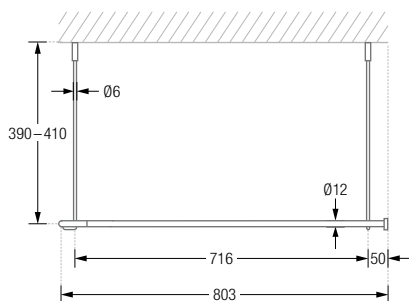

Inklusive Montagematerial – auf Anfrage kann die Montage ebenso an Dachschrägen erfolgen.

DUSCHVORHANGSTANGEN U-FORM ZUR FREIHÄNGENDEN DECKENMONTAGE

Duschvorhangstangen $\varnothing 12$ mm in U-Form für quadratische und rechteckige Duschflächen zur Deckenmontage. Inklusive vier Durchschleuderträger zur Deckenabhängung in 40 cm Länge, mit Justiermöglichkeit ± 10 mm. Abhängungen mit Metallsäge individuell einkürzbar. Edelstahl massiv, seidig-matt handgeschliffen.

Auch in individuellen Maßen erhältlich.

| | | | | | |
|--------------------|-------------|----------------------|---------------|---------------------|--------------|
| DSU750-750F | 75 x 75 cm. | DSU1000-1000F | 100 x 100 cm. | DSU1400-700F | 140 x 70 cm. |
| DSU800-800F | 80 x 80 cm. | DSU1050-1050F | 105 x 105 cm. | DSU1600-700F | 160 x 70 cm. |
| DSU850-850F | 85 x 85 cm. | DSU1100-1100F | 110 x 110 cm. | | |
| DSU900-900F | 90 x 90 cm. | DSU1150-1150F | 115 x 115 cm. | | |
| DSU950-950F | 95 x 95 cm. | DSU1200-1200F | 120 x 120 cm. | | |

Produktbeispiel DSU800F Seitenansicht:

Produktbeispiel DSU800F Draufsicht:

DUSCHVORHANGSTANGEN U-FORM FÜR BADEWANNEN ZUR FREIHÄNGENDEN DECKENMONTAGE

Duschvorhangstangen $\varnothing 12$ mm in U-Form für Badewannen zur Deckenmontage. Inklusive vier Durchschleuderträger zur Deckenabhangung in 40 cm Lange, mit Justiermoglichkeit ± 10 mm. Abhangungen mit Metallsage individuell einkurzbar. Edelstahl massiv, seidig-matt handgeschliffen
Auch in individuellen Maen erhaltlich.

DSU1700-700F 170 x 70 cm.

DSU1700-750F 170 x 75 cm.

Produktbeispiel DSU1700-700F Seitenansicht:

Produktbeispiel DSU1700-700F Draufsicht: