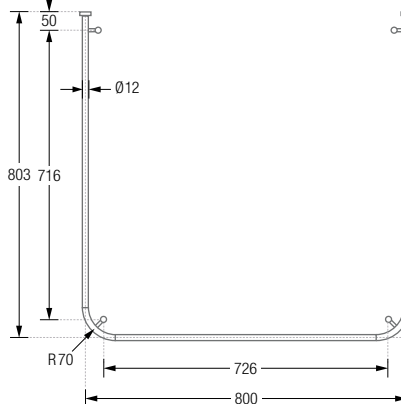

Inklusive Montagematerial – auf Anfrage kann die Montage ebenso an Dachschrägen erfolgen.

DUSCHVORHANGSTANGEN U-FORM ZUR FREIHÄNGENDEN DECKENMONTAGE

Duschvorhangstangen $\varnothing 12$ mm in U-Form für quadratische und rechteckige Duschflächen zur Deckenmontage. Inklusive vier Durchschleuderträger zur Deckenabhängung in 40 cm Länge, mit Justiermöglichkeit ± 10 mm. Abhängungen mit Metallsäge individuell einkürzbar. Edelstahl massiv, seidig-matt handgeschliffen.

Auch in individuellen Maßen erhältlich.

| | | | | | |
|--------------------|-------------|----------------------|---------------|---------------------|--------------|
| DSU750-750F | 75 x 75 cm. | DSU1000-1000F | 100 x 100 cm. | DSU1400-700F | 140 x 70 cm. |
| DSU800-800F | 80 x 80 cm. | DSU1050-1050F | 105 x 105 cm. | DSU1600-700F | 160 x 70 cm. |
| DSU850-850F | 85 x 85 cm. | DSU1100-1100F | 110 x 110 cm. | | |
| DSU900-900F | 90 x 90 cm. | DSU1150-1150F | 115 x 115 cm. | | |
| DSU950-950F | 95 x 95 cm. | DSU1200-1200F | 120 x 120 cm. | | |

Produktbeispiel DSU800F Seitenansicht:

Produktbeispiel DSU800F Draufsicht:

DUSCHVORHANGSTANGEN U-FORM FÜR BADEWANNEN ZUR FREIHÄNGENDEN DECKENMONTAGE

Duschvorhangstangen $\varnothing 12$ mm in U-Form für Badewannen zur Deckenmontage. Inklusive vier Durchschleuderträger zur Deckenabhangung in 40 cm Lange, mit Justiermoglichkeit ± 10 mm. Abhangungen mit Metallsage individuell einkurzbar. Edelstahl massiv, seidig-matt handgeschliffen
Auch in individuellen Maen erhaltlich.

DSU1700-700F 170 x 70 cm.

DSU1700-750F 170 x 75 cm.

Produktbeispiel DSU1700-700F Seitenansicht:

Produktbeispiel DSU1700-700F Draufsicht: