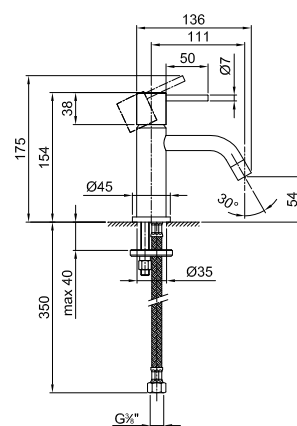

Проект:

Комната:

Дата:

Комментарии: