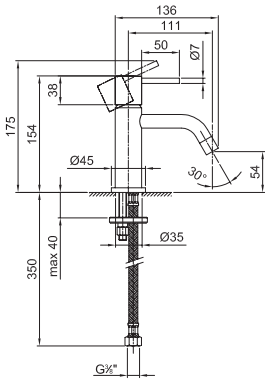

**ART. 2804WF - Miscelatore lavabo monoforo - SMALL / Single-hole washbasin mixer - SMALL / Mitigeur lavabo monotrou - SMALL**

N°	Codice / Code	Descrizione / Description / Désignation
1	50 93 3646	<b>Maniglia Nostromo SMALL</b> Nostromo SMALL handle Manette Nostromo SMALL
1A	90 __ 9408	<b>Confezione di fissaggio per maniglia</b> Fixing kit for valve handle Kit de fixation pour manette du robinet
2	90 93 9327	<b>Cappuccio sotto maniglia</b> Cup under handle Rosace sous manette
3	90 00 3670	<b>Cartuccia Ø 25 mm</b> Ø 25 mm cartridge Cartouche Ø 25 mm
4	90 00 Q033	<b>Aeratore caché TT M16,5X1 PCA 5 l/min</b> Caché aerator TT M16X1 PCA 5 l/min Aérateur cache TT M16,5X1 PCA 5 l/min
5	90 93 9330	<b>Anello base</b> Base ring Anneau base
6	90 00 Q209	<b>Confezione di fissaggio</b> Fixing kit Kit de fixation
7	90 02 Q021	<b>Coppia di flessibili M8x1 3/8" 45 cm con guarnizione</b> Pair of flexible hoses M8x1 3/8" 45 cm with gaskets Paire de flexibles M8x1 3/8" 45 cm avec joint

-- Questo codice alfanumerico indica la finitura o il materiale  
 This alphanumeric code indicates the finish or raw material  
 Ce code alphanumérique indique la finition ou le matériel