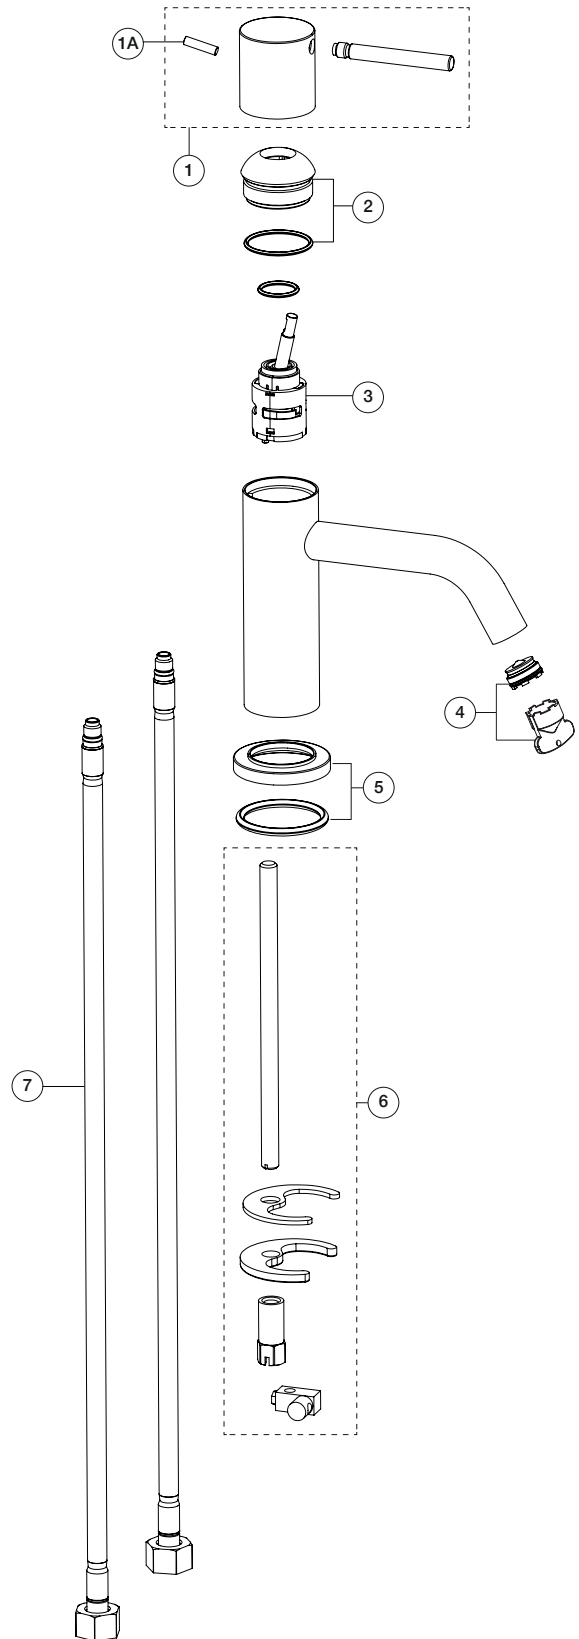

**ART. 2804WF - Miscelatore lavabo monoforo - SMALL / Single-hole washbasin mixer - SMALL / Mitigeur lavabo monotrou - SMALL**

N°	Codice / Code	Descrizione / Description / Désignation
1	50 93 3646	<b>Maniglia Nostromo SMALL</b> Nostromo SMALL handle Manette Nostromo SMALL
1A	90 __ 9408	<b>Confezione di fissaggio per maniglia</b> Fixing kit for valve handle Kit de fixation pour manette du robinet
2	90 93 9327	<b>Cappuccio sotto maniglia</b> Cup under handle Rosace sous manette
3	90 00 3670	<b>Cartuccia Ø 25 mm</b> Ø 25 mm cartridge Cartouche Ø 25 mm
4	90 00 Q033	<b>Aeratore caché TT M16,5X1 PCA 5 l/min</b> Caché aerator TT M16X1 PCA 5 l/min Aérateur cache TT M16,5X1 PCA 5 l/min
5	90 93 9330	<b>Anello base</b> Base ring Anneau base
6	90 00 Q209	<b>Confezione di fissaggio</b> Fixing kit Kit de fixation
7	90 02 Q021	<b>Coppia di flessibili M8x1 3/8" 45 cm con guarnizione</b> Pair of flexible hoses M8x1 3/8" 45 cm with gaskets Paire de flexibles M8x1 3/8" 45 cm avec joint

-- Questo codice alfanumerico indica la finitura o il materiale  
 This alphanumeric code indicates the finish or raw material  
 Ce code alphanumérique indique la finition ou le matériel