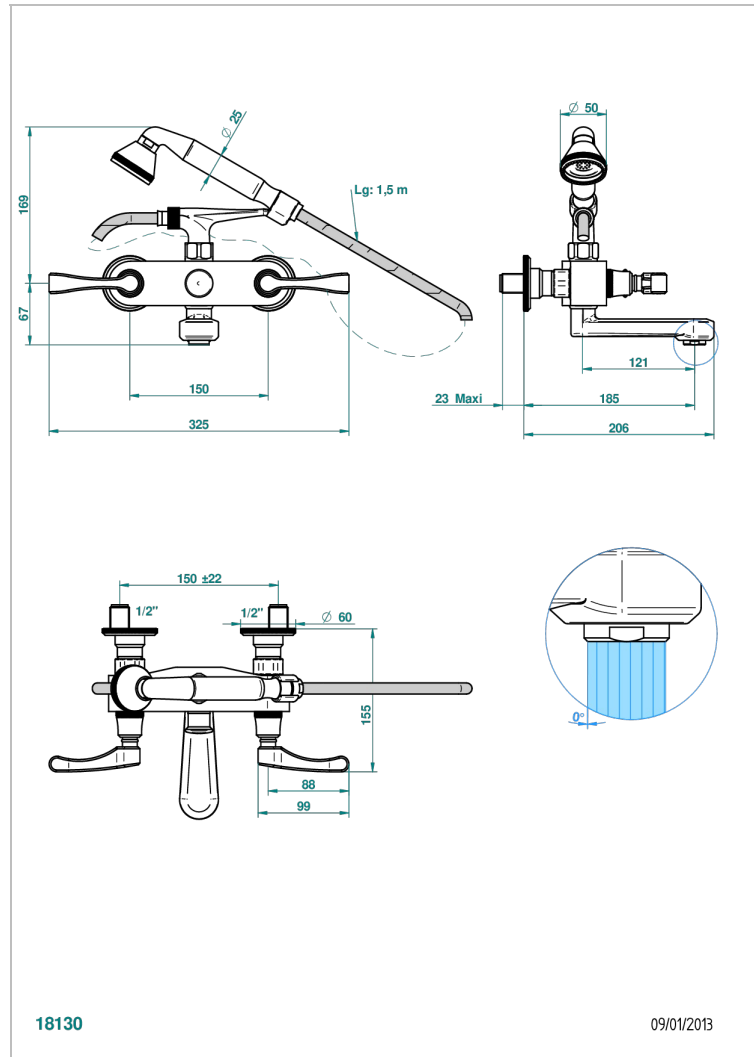

# ART DECO С РУКОЯТКАМИ

A55-13B

Смеситель для ванны настенный на 2 отверстия с ручным душем и шлангом - 150 мм между центрами

THG<sup>®</sup>  
PARIS

18130

09/01/2013

## ХАРАКТЕРИСТИКИ

- Art Déco с ручьятками
- Смеситель для ванны настенный на 2 отверстия с ручным душем и шлангом - 150 мм между центрами

## ТЕХНИЧЕСКИЕ ХАРАКТЕРИСТИКИ

- Recommandé : 3 bars (max. 5 bars) - Advised : 43,5 psi (max. 72 psi)
- Bec : 35 l/min à 3 bars - Douchette : 9,5 l/min à 3 bars
- Spout : 9.26 gpm at 43.5 psi - Handshower : 2.5 gpm at 43.5 psi