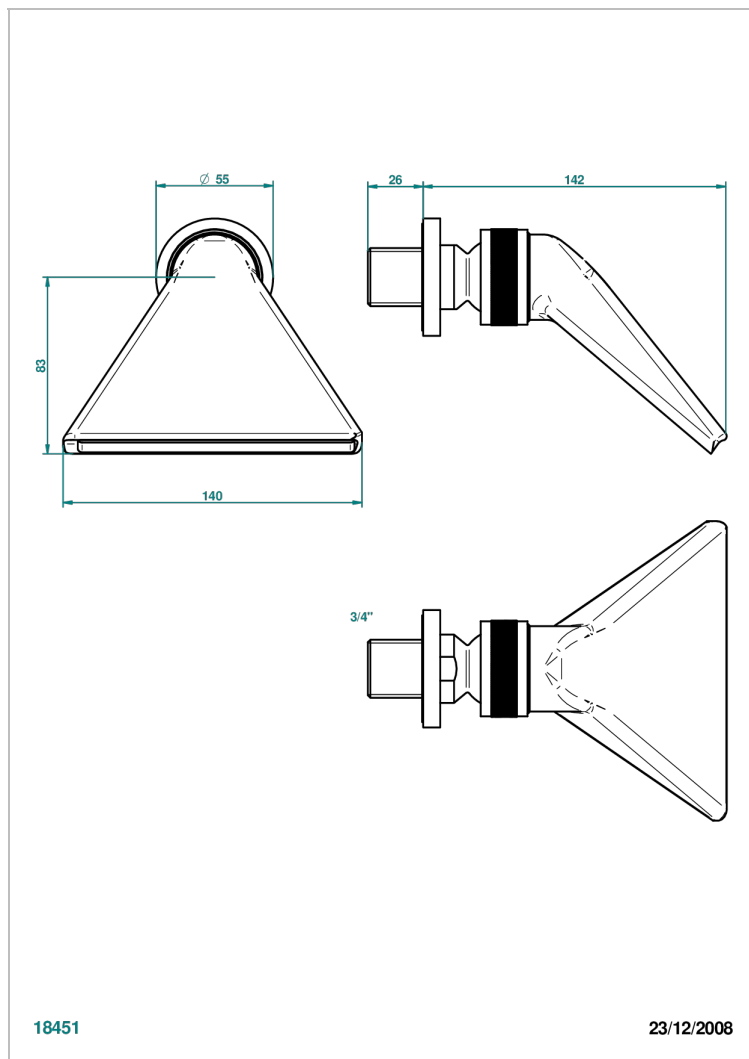

# DIPLOMATE С ВИТЫМИ КОЛЬЦАМИ

U4C-3640

Лейка душевая Спорт 3/4"

THG<sup>®</sup>  
PARIS

## ХАРАКТЕРИСТИКИ

- Diplomat с витыми кольцами
- Лейка душевая Спорт 3/4"