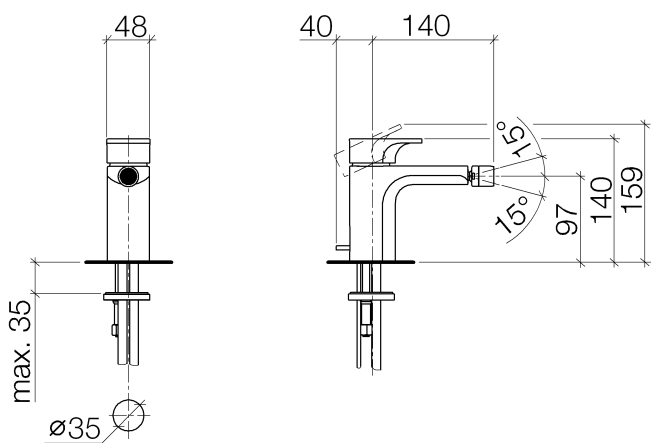

Биде - CULT

Смеситель для биде однорычажный со сливным гарнитуром - хром

Артикульный номер: 33 600 960-00

- вылет 140 мм
- шаровой шарнир с углом поворота 15° (во всех направлениях)
- круглая обогащенная воздухом струя
- высота смесителя 140 мм
- высота до аэратора 97 мм
- диаметр сверлёного отверстия 35 мм
- 2х напорный шланг М 10 х 1 винченный, испытанный на герметичность
- расход макс. 7 л/мин
- Группа смесителей согл. DIN 4109: 1
- (ADA)

хром

размерный чертёж

Все величины в мм / дюймах = мм x 0,0394