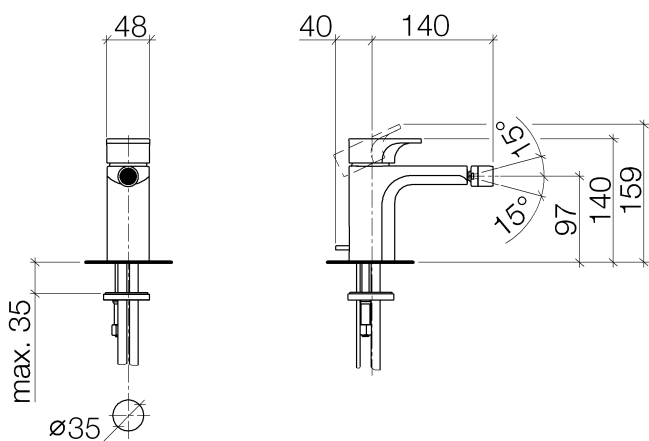

Биде - CULT

Смеситель для биде однорычажный со сливным гарнитуром - хром

Артикульный номер: 33 600 960-00

- вылет 140 мм
- шаровой шарнир с углом поворота 15° (во всех направлениях)
- круглая обогащенная воздухом струя
- высота смесителя 140 мм
- высота до аэратора 97 мм
- диаметр сверлёного отверстия 35 мм
- 2х напорный шланг М 10 х 1 ввинченный, испытанный на герметичность
- расход макс. 7 л/мин
- Группа смесителей согл. DIN 4109: 1
- (ADA)

хром

размерный чертеж

Все величины в мм / дюймах = мм x 0,0394

Биде - CULT

Смеситель для биде однорычажный со сливным гарнитуром - хром

Артикульный номер: 33 600 960-00

график расхода

Биде - CULT

Смеситель для биде однорычажный со сливным гарнитуром - хром

Артикульный номер: 33 600 960-00

Другие варианты поверхностей

чёрный матовый

33 600 960-33

Другие поверхности по запросу (x-tra Service)