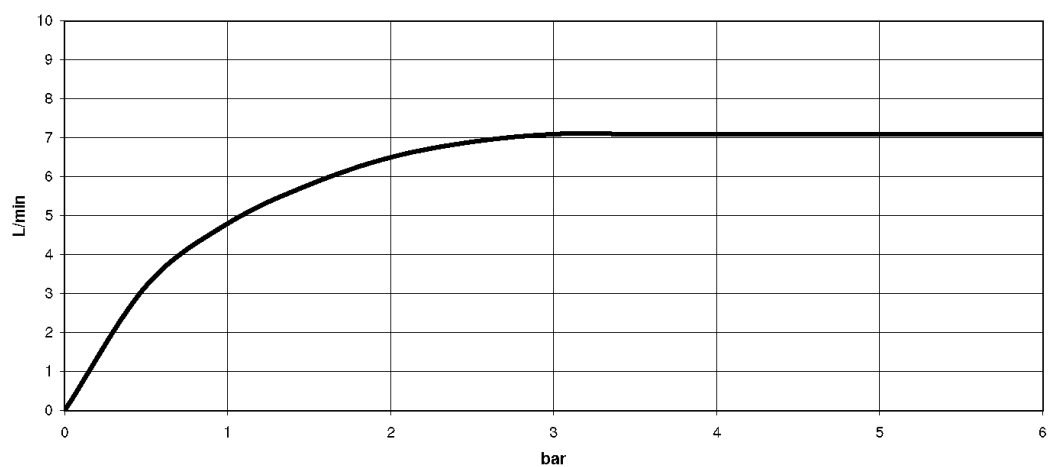

Биде - CULT

Смеситель для биде однорычажный со сливным гарнитуром - хром

Артикульный номер: 33 600 960-00

- вылет 140 мм
- шаровой шарнир с углом поворота 15° (во всех направлениях)
- круглая обогащенная воздухом струя
- высота смесителя 140 мм
- высота до аэратора 97 мм
- диаметр сверлёного отверстия 35 мм
- 2х напорный шланг М 10 х 1 ввинченный, испытанный на герметичность
- расход макс. 7 л/мин
- Группа смесителей согл. DIN 4109: 1
- (ADA)

хром

размерный чертеж

Все величины в мм / дюймах = мм x 0,0394

Биде - CULT

Смеситель для биде однорычажный со сливным гарнитуром - хром

Артикульный номер: 33 600 960-00

график расхода

Биде - CULT