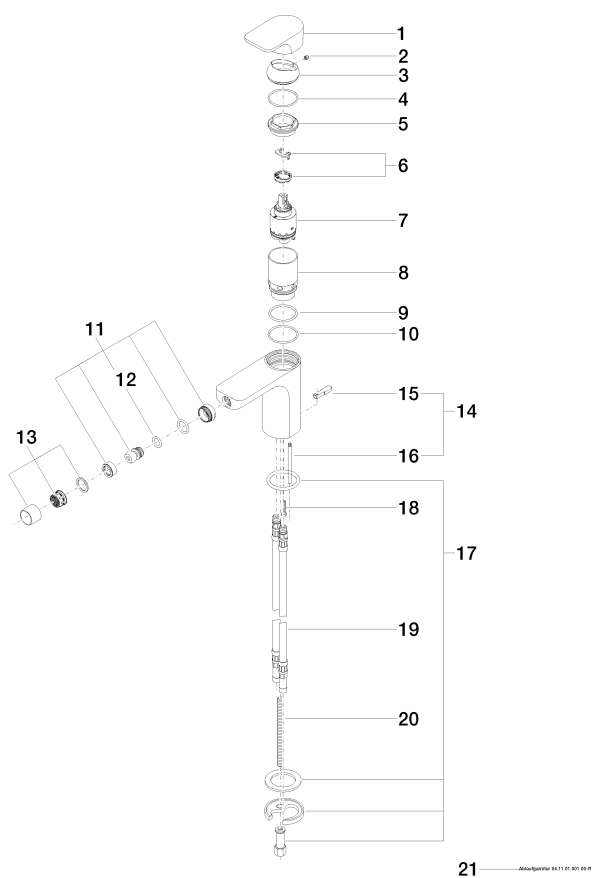

Биде - CULT

Смеситель для биде однорычажный со сливным гарнитуром - хром

Артикульный номер: 33 600 960-00

Спецификация запасных частей

№	Артикульный №	Наименование	Расходуемое кол-во
1	09 20 96 001-00	рычаг 50 x 36 x 84 мм - хром	1
2	09 31 11 063 90	Крепление M5 x 4 мм -	1
3	09 28 30 017-00	чехол Ø 43 x 20 мм - хром	1
4	09 14 10 111 90	O-Ring 36,0 x 2,0 мм -	1
5	09 24 04 149 90	Крепление Ø 40 X 16 мм -	1
6	04 28 10 148 00 90	Картридж -	1
7	90 15 05 063 00 90	Картридж черный Ø 35 x 70 мм -	1
8	09 18 40 081 10 90	гильза Ø 39 x 63,5 мм -	1
9	09 14 10 119 90	O-Ring EPDM 70 33,0 x 2,5 мм -	1
10	09 14 10 034 90	O-Ring EPDM 70 38,0 x 2,0 мм -	1
11	04 21 40 007 00-00	шарнир 27,5 x 26,5 x 28 мм - хром	1
12	09 14 10 011 90	O-Ring EPDM 70 11,0 x 2,5 мм -	1
13	90 23 01 119 02-00	Аэратор M22x1-IG 7,0 л/мин. - хром	1
14	04 20 96 005 00-00	Тяга Ø 15 x 172,5 мм - хром	1
15	09 20 96 005-00	Потянуть кнопку 8 x 5 x 30 мм - хром	1
16	09 31 09 080-00	Тяга Ø 4 x 400 мм - хром	1
17	04 30 11 038 75 90	Крепление Ø 52 x 1,5 мм -	1
18	09 30 30 075 90	Крепление M4 x 20 мм -	1
19	04 30 04 016 00 90	Напорный шланг M10x1 x 420 мм -	2
20	09 31 11 012 90	Крепление M8 x110 мм -	1
21	04 11 01 001 00-00	Сливной гарнитур 1 1/4" - хром	1