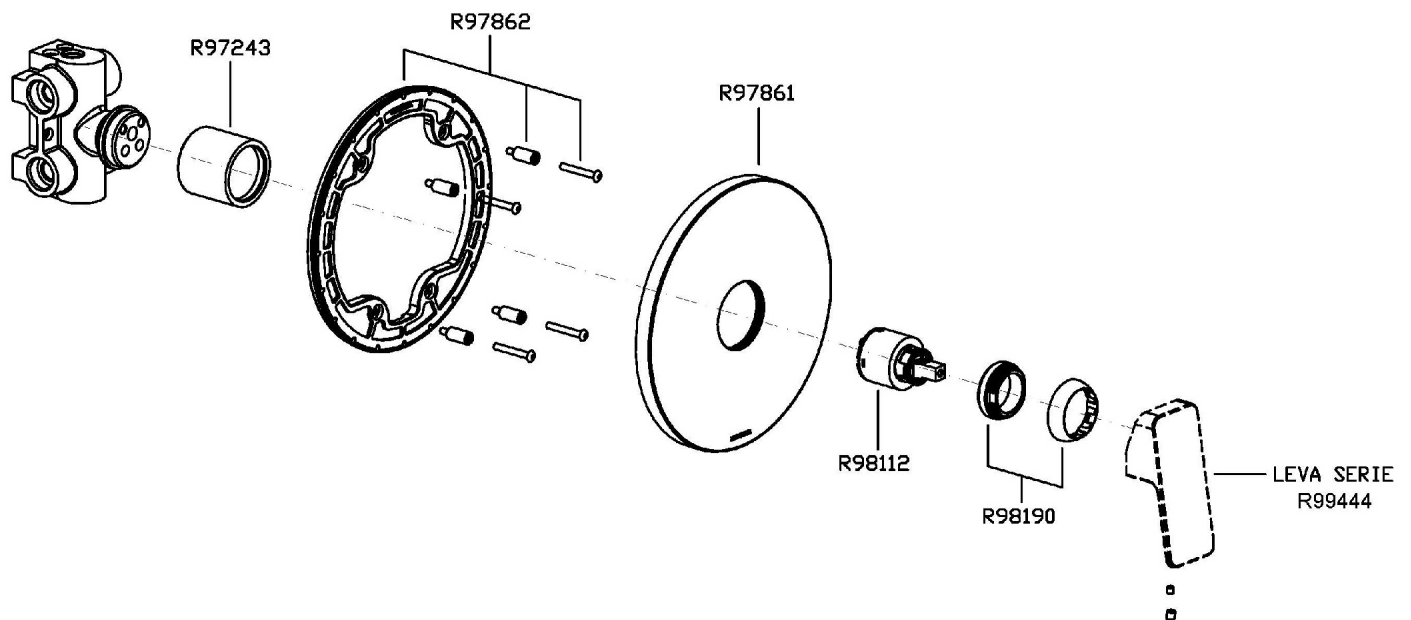

SUN

ZSN090

Miscelatore monocomando incasso doccia. / Built-in single lever shower mixer.

Miscelatore monocomando incasso doccia con deviatore, per corpo incasso universale Zetasystem R97800. Cartuccia con limitatore di portata e temperatura.

Built-in single lever shower mixer with diverter, for Zetasystem (R97800) universal built-in body. Cartridge with both flow and temperature reducer.

R97800

Zetasystem - Corpo incasso universale /
Zetasystem - universal built-in body

SUN

ZSN090

Portate / Flowrates (lt/min)

PRESSIONE PRESSURE	1 BAR	2 BAR	3 BAR	4 BAR	5 BAR
USCITA PRIMARIA PRIMARY OUTLET <i>P1</i>	12	17	22	25	28
<i>P2</i>					
<i>P3</i>					
<i>P4</i>					
<i>P5</i>					

SUN

ZSN090

Pesi e Misure / Weights and Sizes

Peso (Kg) Weight (lb)	3,095 (Kg)	6,823237 (lb)
Volume (dc3) - (in3)	7,5 (dc3)	0,000458 (in3)
h (mm) - (in)	90 (mm)	3,543309 (in)
L1 (mm) - (in)	250 (mm)	9,842525 (in)
L2 (mm) - (in)	333 (mm)	13,1102433 (in)