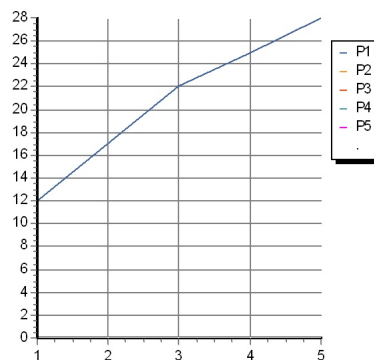

SUN

ZSN090

Portate / Flowrates (lt/min)

PRESSIONE PRESSURE	1 BAR	2 BAR	3 BAR	4 BAR	5 BAR
USCITA PRIMARIA PRIMARY OUTLET <i>P1</i>	12	17	22	25	28
<i>P2</i>					
<i>P3</i>					
<i>P4</i>					
<i>P5</i>					

SUN

ZSN090

Pesi e Misure / Weights and Sizes

Peso (Kg) Weight (lb)	3,095 (Kg)	6,823237 (lb)
Volume (dc3) - (in3)	7,5 (dc3)	0,000458 (in3)
h (mm) - (in)	90 (mm)	3,543309 (in)
L1 (mm) - (in)	250 (mm)	9,842525 (in)
L2 (mm) - (in)	333 (mm)	13,1102433 (in)