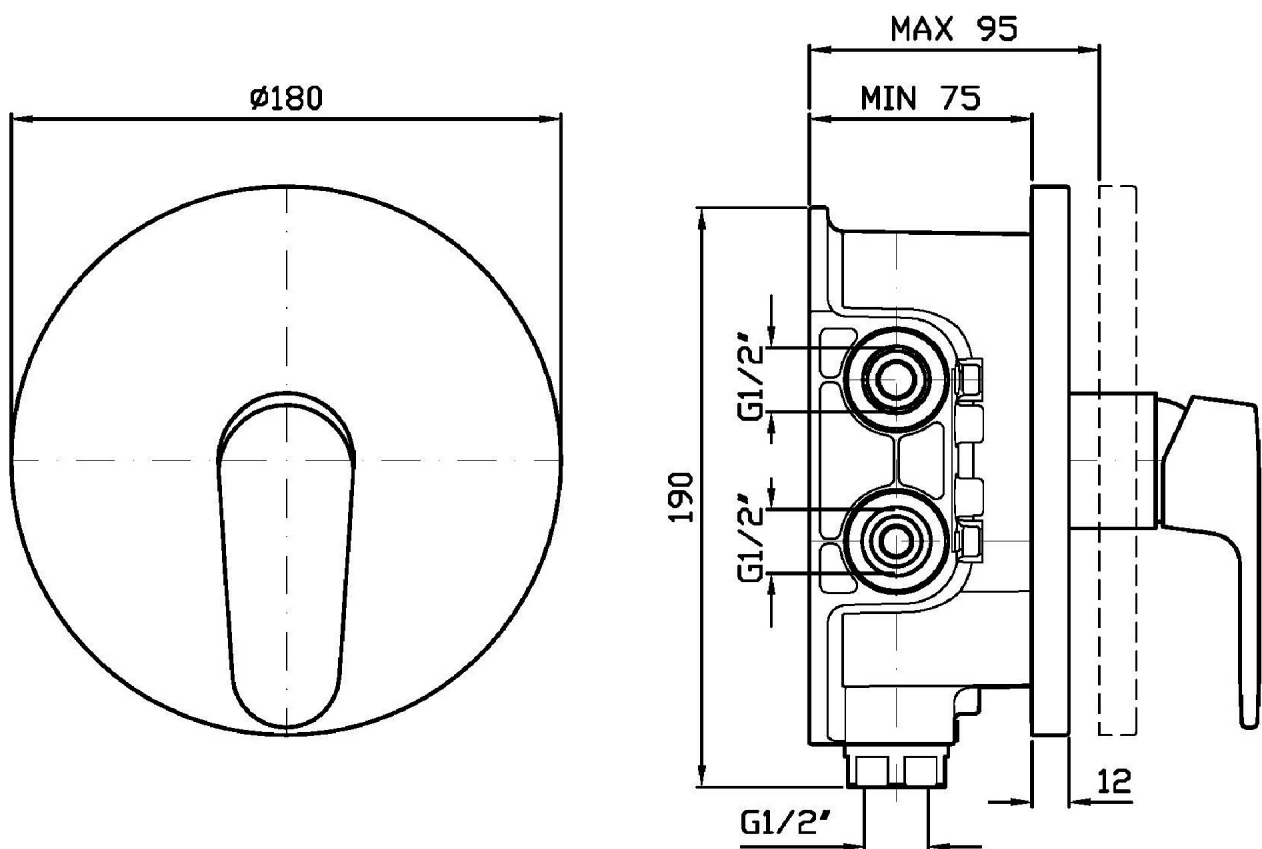

SUN

ZSN090

Disegno Complessivo / Overall Drawing