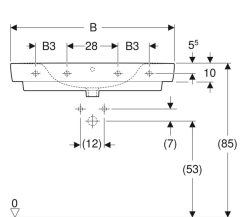

Цели применения

- Для монтажа на столешницах

Характеристики

- Настенное крепление

- Задняя сторона неглазурованная
- С полочкой
- Ground bottom and rear sides

Технические характеристики

Материал | Сантехнический фарфор

Арт. №	Цвет / поверхность	Отверстие под смеситель	Перелив	Полка	V	B1	B2	B3	H	T	T1	Точки крепления	
501.726.00.1	Белый	По центру	На виду	Левый и правый	75 см	50 см	37.5 см	- см	18.5 см	48 см	35 см	2	Новый
501.728.00.1	Белый	По центру	На виду	Левый и правый	90 см	59 см	45 см	17.3 см	18.5 см	48 см	28 см	4	Новый

Принадлежности

- Сифон бутылочный Geberit для раковин, горизонтальный выпуск
- Сифон бутылочный Geberit для раковин, компактная модель, горизонтальный выпуск