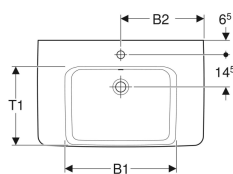

### Цели применения

- Для монтажа на столешницах

### Технические характеристики

Материал | Сантехнический фарфор

Арт. №	Цвет / поверхность	Отверстие под смеситель	Перелив	Полка	V	B1	B2	B3	H	T	T1	Точки крепления	
501.726.00.1	Белый	По центру	На виду	Левый и правый	75 см	50 см	37.5 см	- см	18.5 см	48 см	35 см	2	Новый
501.728.00.1	Белый	По центру	На виду	Левый и правый	90 см	59 см	45 см	17.3 см	18.5 см	48 см	28 см	4	Новый