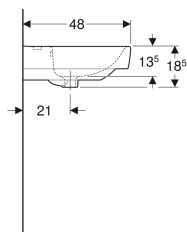

Цели применения

- Для монтажа на столешницах

Характеристики

- Настенное крепление

- Задняя сторона неглазурованная
- С полочкой
- Ground bottom and rear sides

Технические характеристики

Материал | Сантехнический фарфор

Арт. №	Цвет / поверхность	Отверстие под смеситель	Перелив	Полка	V	B1	B2	B3	H	T	T1	Точки крепления	
501.726.00.1	Белый	По центру	На виду	Левый и правый	75 см	50 см	37.5 см	- см	18.5 см	48 см	35 см	2	Новый
501.728.00.1	Белый	По центру	На виду	Левый и правый	90 см	59 см	45 см	17.3 см	18.5 см	48 см	28 см	4	Новый

Принадлежности

- Сифон бутылочный Geberit для раковин, горизонтальный выпуск
- Сифон бутылочный Geberit для раковин, компактная модель, горизонтальный выпуск