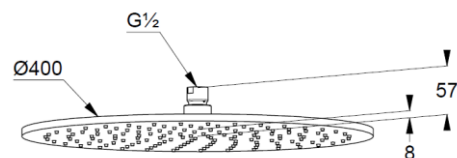

Техкарта

KLUDI A-QA

верхний душ DN 15

№ арт.:

64 340 05-00

Поверхн.:

хром

Описание:

верхний душ DN 15

Ø 400 мм

выполнен из металла

бодрящая струя

расход воды 23 л/мин при давлении 3 бара

система быстрой очистки от известковых отложений

с шаровым шарниром

подключение G 1/2

без кронштейна для душа

Фото

Размеры

График расхода воды