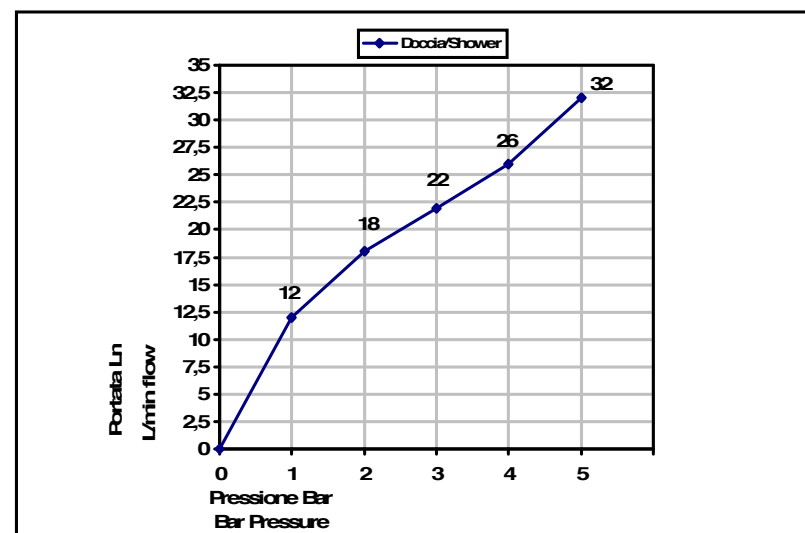

Pressione dinamica minima di utilizzo 0,5 bar.
Minimum dynamic pressure of use: 0,5 Bar.

**PORTATE A PRESSIONE DINAMICA SENZA LIMITATORE
FLOW RATES AT DYNAMIC PRESSURE WITHOUT LIMITATION SYSTEM**

-Uscita Doccia	1 bar	12 l/min
- Shower exit	2 bar	18 l/min
	3 bar	22 l/min
	4 bar	26 l/min
	5 bar	32 l/min

Cod. 830_PRM1
Aste docce e complementi

Duplex con erogazione, supporto fisso,
doccetta monogetto in ottone
e flessibile pvc 1500 mm. ff conico.

Shower set with water supply elbow,
fixed bracket, brass single function handshower
and 1500 mms. pvc hose 1/2"ff conical.