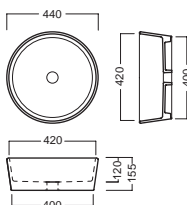

DISEGNO TECNICO TECHNICAL DESIGN