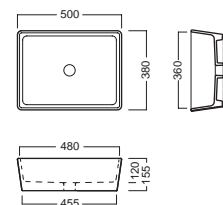

DISEGNO TECNICO TECHNICAL DESIGN