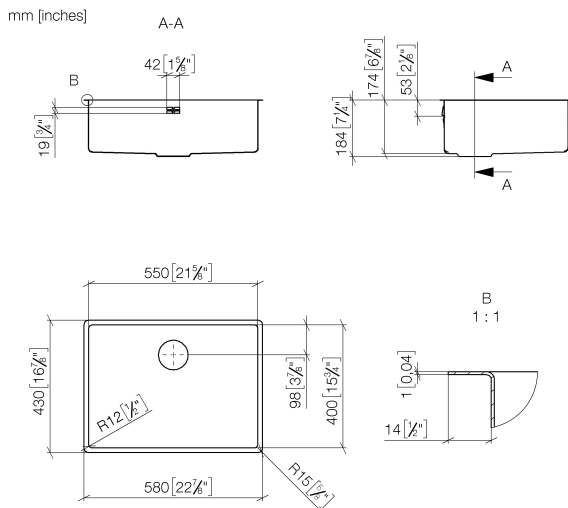

Кухня - Кухонные раковины из нержавеющей стали, полированные
одинарная мойка - нержавеющая сталь полированная
Артикулный номер: 38 551 003-85

- Накладная или заподлицо
- 550 x 400 мм
- глубина умывальника 175 мм
- подходит для шкафов под умывальник 600 мм
- радиус 12 мм
- Гарнитур "слив-перелив" в объем поставки не входит. См. Требуемые комплектующие.
- Нет в наличии в США и Канаде вследствие локальных требований. Для более подробной консультации свяжитесь с нами напрямую.

нержавеющая сталь полированная

Для данного артикула требуются комплектующие.

размерный чертёж

Все величины в мм / дюймах = мм x 0,0394