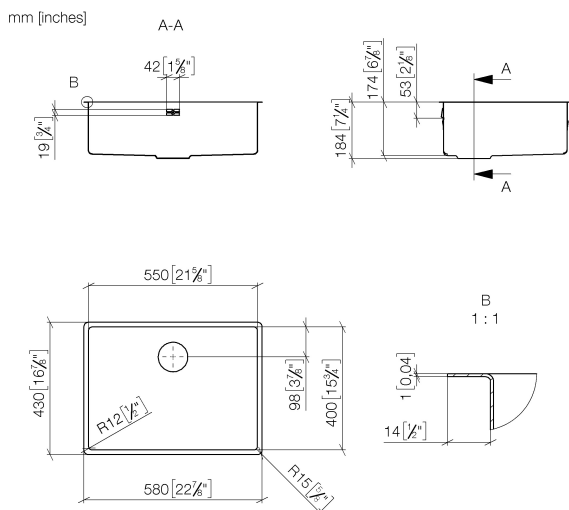

Кухня - Кухонные раковины из нержавеющей стали, полированные  
 одинарная мойка - нержавеющая сталь полированная  
 Артикульный номер: 38 551 003-85

- Накладная или заподлицо
- 550 x 400 мм
- глубина умывальника 175 мм
- подходит для шкафов под умывальник 600 мм
- радиус 12 мм
- Гарнитур "слив-перелив" в объем поставки не входит. См. Требуемые комплектующие.
- Нет в наличии в США и Канаде вследствие локальных требований. Для более подробной консультации свяжитесь с нами напрямую.

нержавеющая сталь полированная

Для данного артикула требуются комплектующие.

размерный чертеж

Все величины в мм / дюймах = мм x 0,0394

Кухня - Кухонные раковины из нержавеющей стали, полированные  
одинарная мойка - нержавеющая сталь полированная  
Артикульный номер: 38 551 003-85