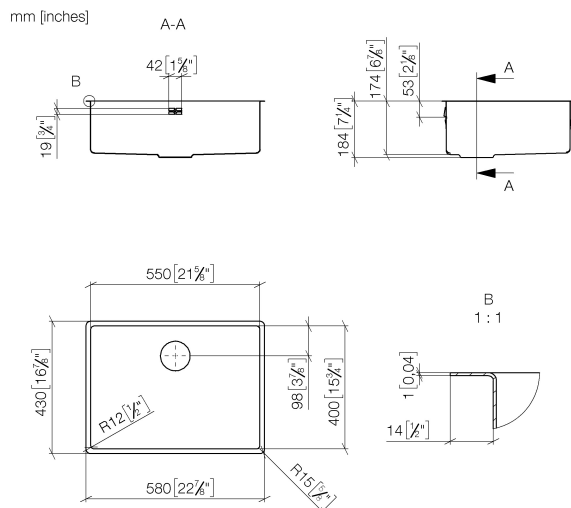

размерный чертеж