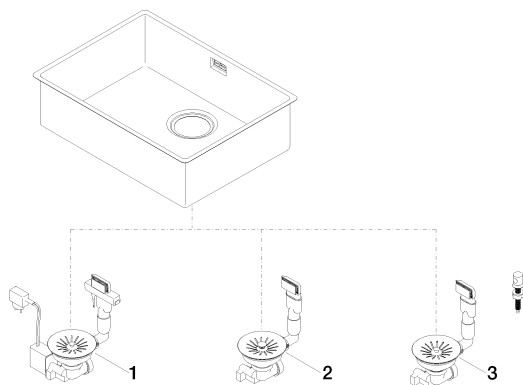

Кухня - Кухонные раковины из нержавеющей стали, полированные
одинарная мойка - нержавеющая сталь полированная
Артикульный номер: 38 551 003-85

10 400 003-85

Сливной/переливной
гарнитур закрывающийся
вручную - нержавеющая
сталь полированная

10 405 003-85

Сливной/переливной
гарнитур с кнопкой тяги -
нержавеющая сталь
полированная

10 410 003-85

Сливной/переливной
гарнитур электрическое -
нержавеющая сталь
полированная

Спецификация запасных частей

№	Артикульный №	Наименование	Расходуемое кол-во
1	10 410 003-85	Сливной/переливной гарнитур электрическое - нержавеющая сталь полированная	1
2	10 400 003-85	Сливной/переливной гарнитур закрывающийся вручную - нержавеющая сталь полированная	1
3	10 405 003-85	Сливной/переливной гарнитур с кнопкой тяги - нержавеющая сталь полированная	1