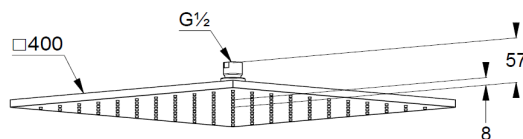

400 x 400 мм

выполнен из металла

бодрящая струя

расход воды 23 л/мин при давлении 3 бара

система быстрой очистки от известковых

отложений

с шаровым шарниром

подключение G 1/2

без кронштейна для душа

ФОТО

РАЗМЕРЫ

ГРАФИК РАСХОДА ВОДЫ