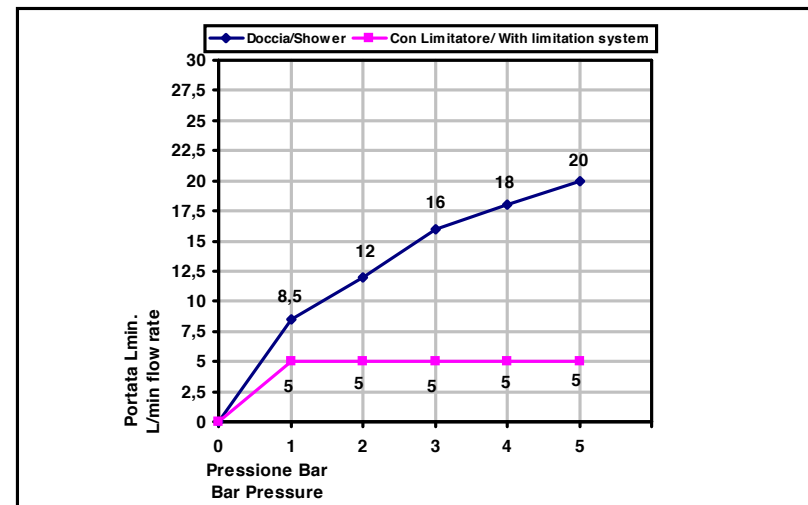

Pressione dinamica minima di utilizzo 0,5 bar.  
Minimum dynamic pressure of use: 0,5 Bar.

La doccetta Art 854 è dotata di limitatore di portata da 5 l/min da 1 a 5 bar  
The handshower Art\_854 has a limitation system of 5 l/m for 1 to 5 Bar

PORTATE A PRESSIONE DINAMICA SENZA LIMITATORE  
FLOW RATES AT DYNAMIC PRESSURE WITHOUT LIMITATION SYSTEM

-Uscita Doccia	1 bar	8,5 l/min
- Shower exit	2 bar	12 l/min
	3 bar	16 l/min
	4 bar	18 l/min
	5 bar	20 l/min

**Cod. 824**  
**Aste doccia**

Duplex minimalista quadro  
senza erogazione,  
con supporto orientabile,  
doccetta monogetto  
e flessibile doppia aggraffatura mm 1500,  
1/2" ff conico

Square shower set  
with orientable bracket,  
single function handshower  
and 1500 mms double interlock hose,  
1/2" ff conical