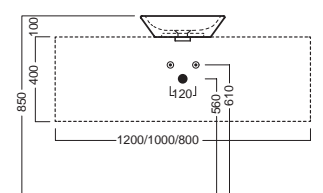

DISEGNO TECNICO TECHNICAL DESIGN