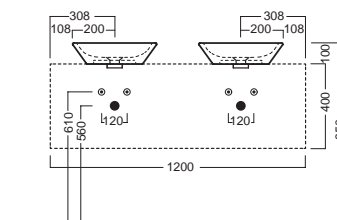

DISEGNO TECNICO TECHNICAL DESIGN