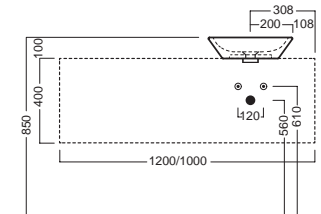

DISEGNO TECNICO TECHNICAL DESIGN