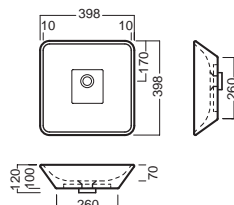

DISEGNO TECNICO TECHNICAL DESIGN