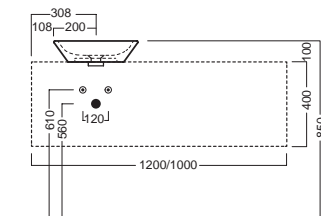

DISEGNO TECNICO TECHNICAL DESIGN