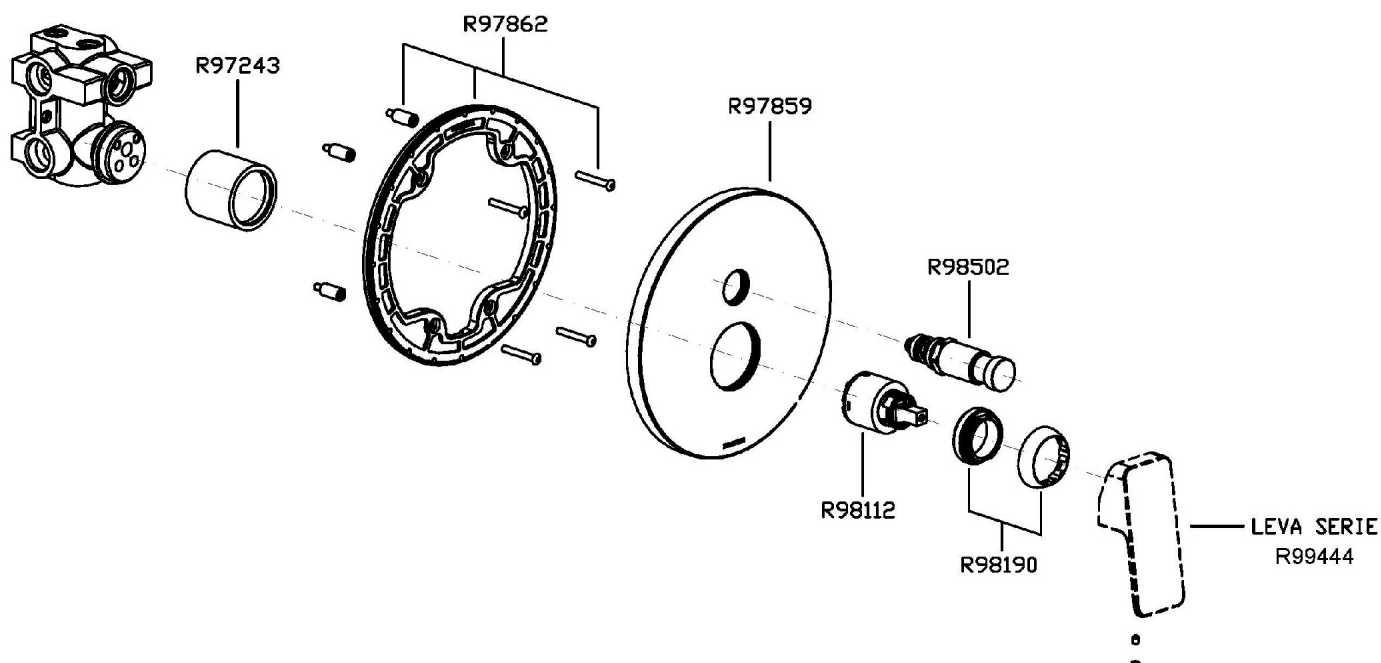

SUN

ZSN096

Miscelatore monocomando incasso vasca-doccia. / Built-in single lever bath shower mixer.

Miscelatore monocomando incasso vasca-doccia con deviatore, per corpo incasso universale Zetasystem R97800. Cartuccia con limitatore di portata e temperatura.

Built-in single lever bath shower mixer with diverter, for Zetasystem (R97800) universal built-in body. Cartridge with both flow and temperature reducer.

R97800

Zetasystem - Corpo incasso universale /
Zetasystem - universal built-in body

SUN

ZSN096

Portate / Flowrates (lt/min)

| PRESSIONE PRESSURE | 1 BAR | 2 BAR | 3 BAR | 4 BAR | 5 BAR |
|--|-------|-------|-------|-------|-------|
| USCITA PRIMARIA PRIMARY OUTLET <i>P1</i> | 12 | 17 | 22 | 25 | 28 |
| USCITA SECONDARIA SECONDARY OUTLET <i>P2</i> | 11 | 16 | 21 | 24 | 27 |
| <i>P3</i> | | | | | |
| <i>P4</i> | | | | | |
| <i>P5</i> | | | | | |

SUN

ZSN096

Pesi e Misure / Weights and Sizes

| | | |
|---------------------------|--------------|-------------------|
| Peso (Kg) Weight (lb) | 3,315 (Kg) | 7,308249 (lb) |
| Volume (dc3) - (in3) | 7,5 (dc3) | 0,000458 (in3) |
| h (mm) - (in) | 90 (mm) | 3,543309 (in) |
| L1 (mm) - (in) | 250 (mm) | 9,842525 (in) |
| L2 (mm) - (in) | 333 (mm) | 13,1102433 (in) |