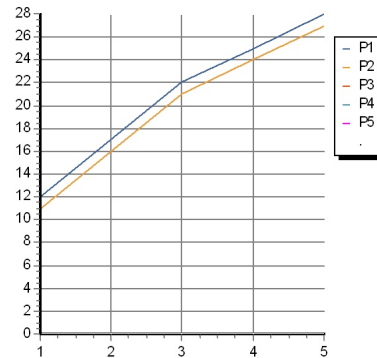

SUN

ZSN096

Portate / Flowrates (lt/min)

| PRESSIONE PRESSURE | 1 BAR | 2 BAR | 3 BAR | 4 BAR | 5 BAR |
|--|-------|-------|-------|-------|-------|
| USCITA PRIMARIA PRIMARY OUTLET <i>P1</i> | 12 | 17 | 22 | 25 | 28 |
| USCITA SECONDARIA SECONDARY OUTLET <i>P2</i> | 11 | 16 | 21 | 24 | 27 |
| <i>P3</i> | | | | | |
| <i>P4</i> | | | | | |
| <i>P5</i> | | | | | |

SUN

ZSN096

Pesi e Misure / Weights and Sizes

| | | |
|---------------------------|--------------|-------------------|
| Peso (Kg) Weight (lb) | 3,315 (Kg) | 7,308249 (lb) |
| Volume (dc3) - (in3) | 7,5 (dc3) | 0,000458 (in3) |
| h (mm) - (in) | 90 (mm) | 3,543309 (in) |
| L1 (mm) - (in) | 250 (mm) | 9,842525 (in) |
| L2 (mm) - (in) | 333 (mm) | 13,1102433 (in) |