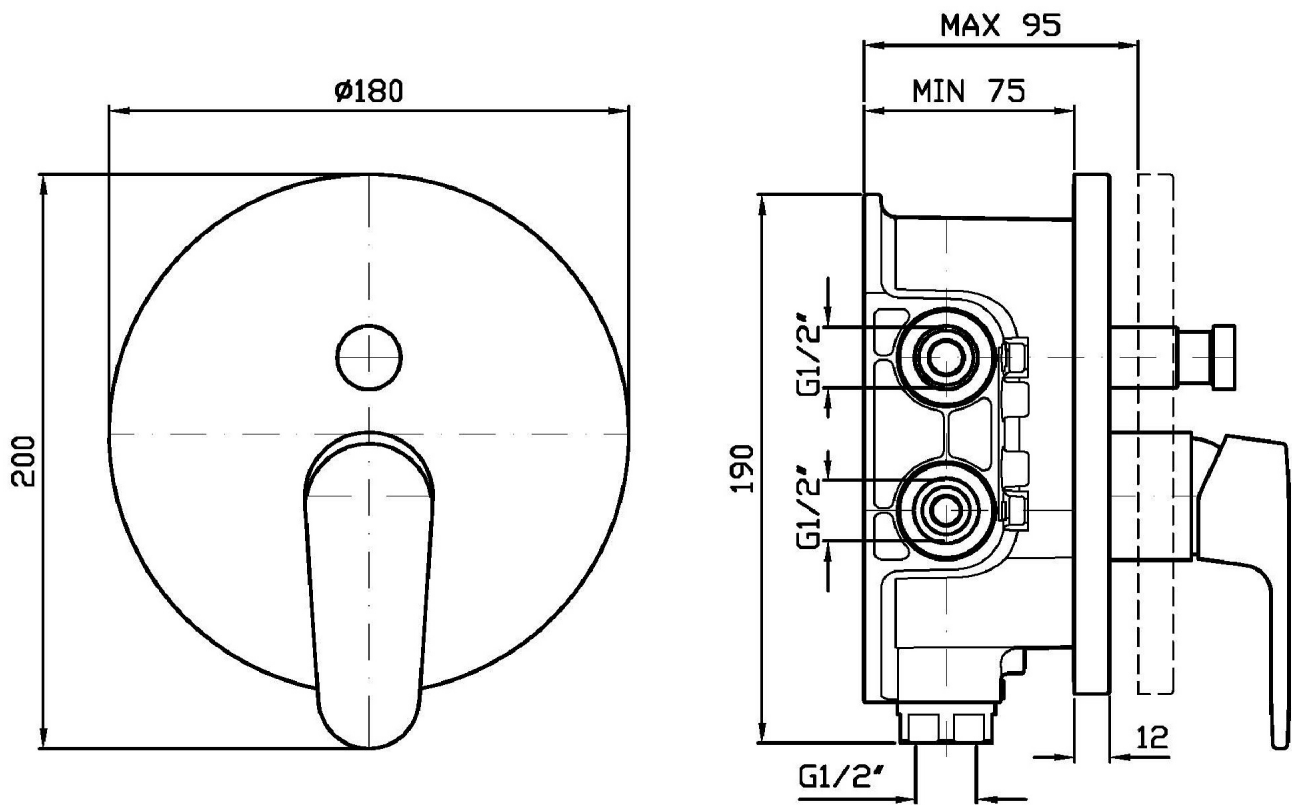

SUN

ZSN096

Disegno Complessivo / Overall Drawing