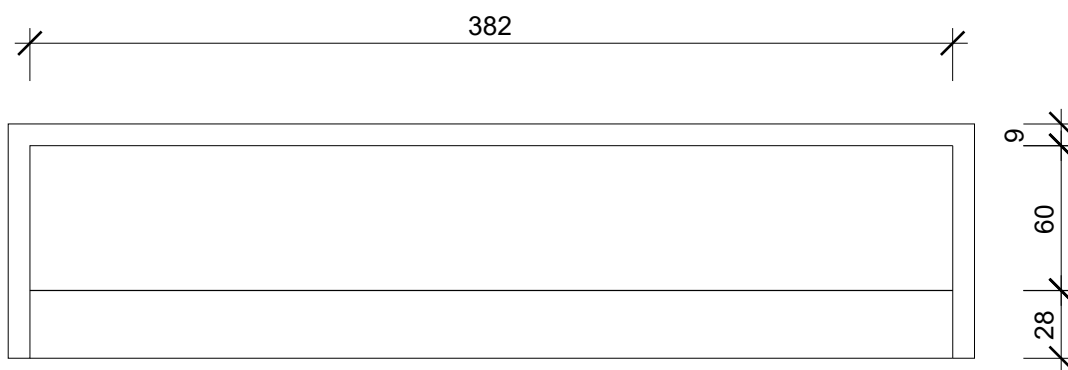

BOX 40 N LED

Wand- und Spiegelleuchten
LED Lights

Untersicht
Bottom view

Frontansicht
front view

Seitenansicht
side view

Alle Angaben sind ohne Gewähr.
Maß und Modelländerungen
vorbehalten.
All information without
engagement. Measurement
and changes conditionally.