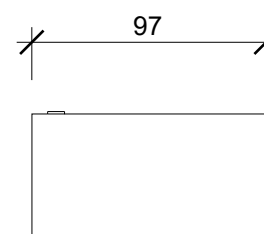

BOX 40 N LED

Wand- und Spiegelleuchten
LED Lights

Untersicht
Bottom view

Frontansicht
front view

Seitenansicht
side view

Alle Angaben sind ohne Gewähr.
Maß und Modelländerungen
vorbehalten.
All information without
engagement. Measurement
and changes conditionally.