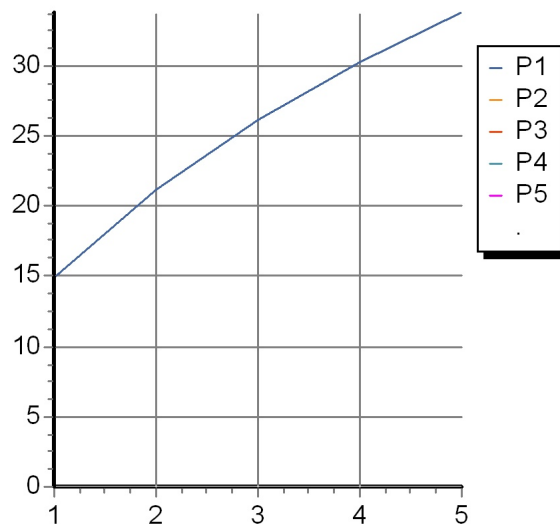

ZXS

ZXS633

Esplosi / Exploded

ZXS

ZXS633 Portate / Flowrates (lt/min)

PRESSIONE PRESSURE	1 BAR	2 BAR	3 BAR	4 BAR	5 BAR
P1 LAVABO BASIN	14,9	21,2	26,1	30,2	33,8
P2					
P3					
P4					
P5					

ZXS

ZXS633 Pesì e Misure / Weights and Sizes

Peso (Kg) Weight (lb)	0,66 (Kg)	1,455036 (lb)
Volume (dc3) - (in3)	3,32 (dc3)	0,000203 (in3)
h (mm) - (in)	93 (mm)	3,6614193 (in)
L1 (mm) - (in)	162 (mm)	6,3779562 (in)
L2 (mm) - (in)	220 (mm)	8,661422 (in)