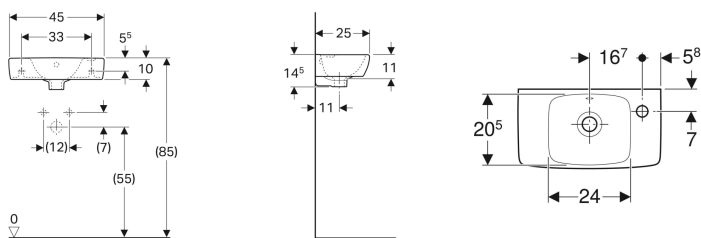

Раковина Geberit Renova Compact с укороченным вылетом, с полкой

Образец

Цели применения

- Подходит для установки в небольших санузлах и гостевых туалетах

Характеристики

- Возможна установка на мебель

- С полочкой

Технические характеристики

Материал | Сантехнический фарфор

Арт. №	Цвет / поверхность	Отверстие под смеситель	Перелив	Полка	В	Ширина тумбы	Н	Т	
501.730.01.1	Белый	Правая	На виду	Левая	45 см	40.8 см	14.5 см	25 см	Новый
501.731.01.1	Белый	Левая	На виду	Правая	45 см	40.8 см	14.5 см	25 см	Новый