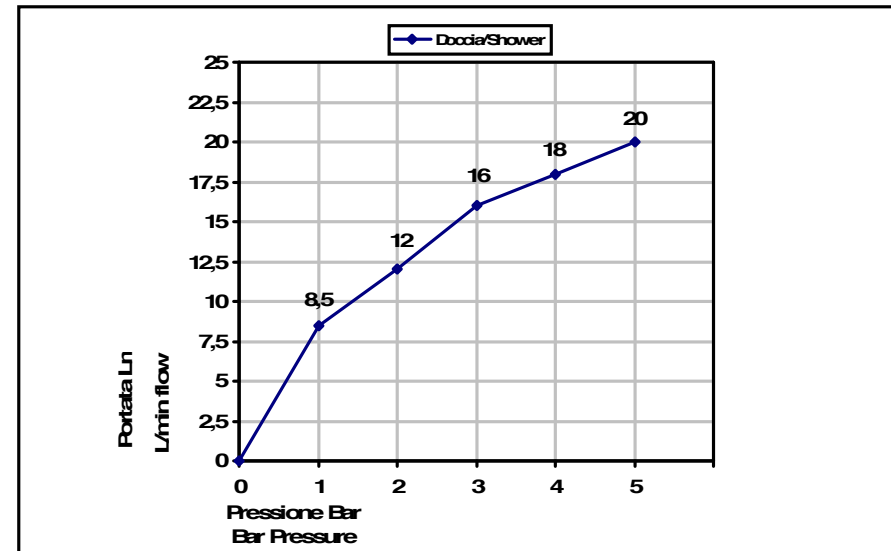

Pressione dinamica minima di utilizzo 0,5 bar.
Minimum dynamic pressure of use: 0,5 Bar.

**PORTATE A PRESSIONE DINAMICA SENZA LIMITATORE
FLOW RATES AT DYNAMIC PRESSURE WITHOUT LIMITATION SYSTEM**

-Uscita Doccia	1 bar	8,5 l/min
- Shower exit	2 bar	12 l/min
	3 bar	16 l/min
	4 bar	18 l/min
	5 bar	20 l/min

Cod. 874_0EPR
Aste docce e complementi

© Copyright of Bongio s.r.l.

Saliscendi minimalista quadro
con doccetta monogetto in ABS,
supporti asta e doccetta in ABS,
flessibile 1500 mm, 1/2" FF conico

Square minimalist sliding rail
with ABS single function handshower,
ABS wall and slide brackets and
1500 mms flexible hose, 1/2" FF conical