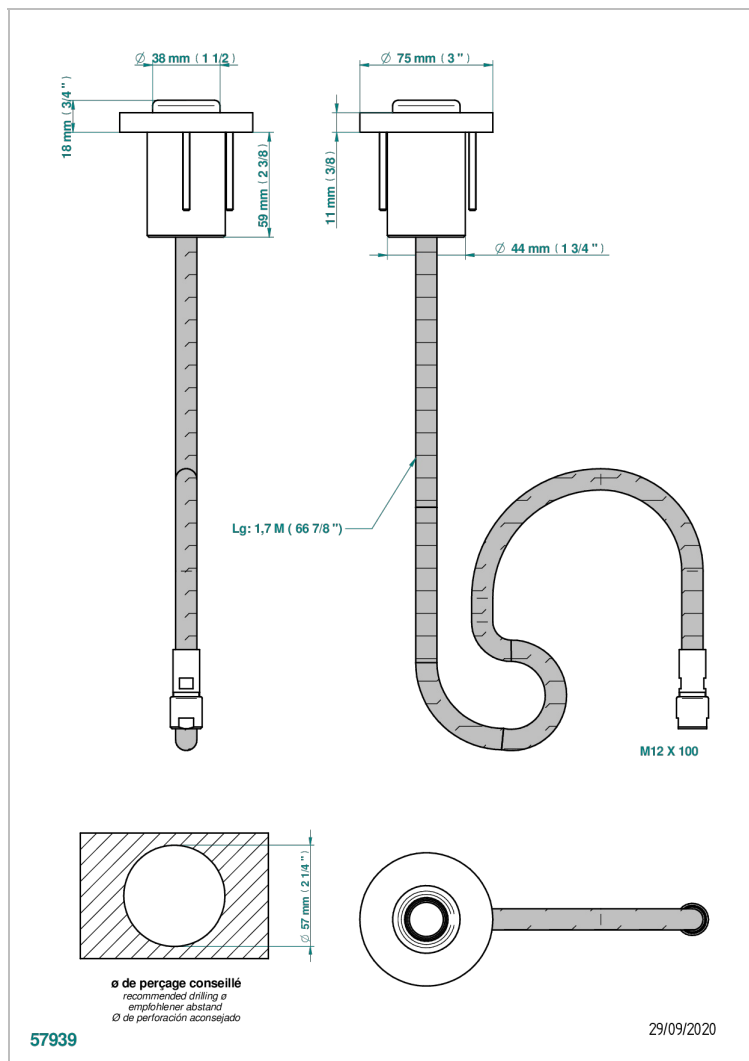

BEYOND CRYSTAL С КРАСНЫМ ХРУСТАЛЕМ

U6H-5598E/B

Накладная гарнитура для емкости под ванну для арт. 5598E

THG[®]
PARIS

ХАРАКТЕРИСТИКИ

- Beyond crystal с красным хрусталём
- Накладная гарнитура для емкости под ванну для арт. 5598E

СВЯЗАННЫЕ ТОВАРНЫЕ ПОЗИЦИИ

- Ref. G00-5598E/A Емкость под ванну для арт. 5598E

ДОСТУПНЫЕ ВАРИАНТЫ ПОКРЫТИЙ

Blush PVD - H62
Graphite PVD - H64
Matt Umber PVD - H67
Matt blush PVD - H60
Matt graphite PVD - H65
Umber PVD - H66

Аранья (чёрный никель) - D24
Золото - F01
Матовое золото - F07
Матовое светлое золото - F31
Матовый хром - C02
Покрытие PVD бронза - F33

Покрытие PVD золотистый цвет - H52
Покрытие PVD латунь - H49
Покрытие PVD матовая бронза - F34
Покрытие PVD матовая латунь - H50
Покрытие PVD матовый золотистый - H53
Покрытие PVD матовый никель - H56

Покрытие PVD никель - H55
Розовое золото - F27
Сатинированное золото - F03
Сатинированный хром - C03
Светлое золото - F30
Серебро с родием - F18

Состаренный никель - H28
Хром - A02
Хром/золото - G02