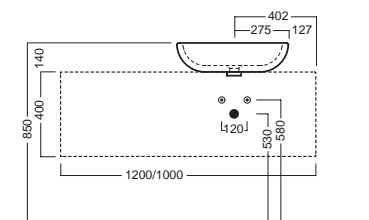

DISEGNO TECNICO TECHNICAL DESIGN