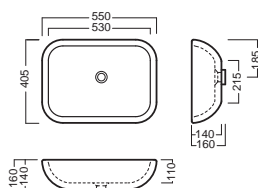

DISEGNO TECNICO TECHNICAL DESIGN