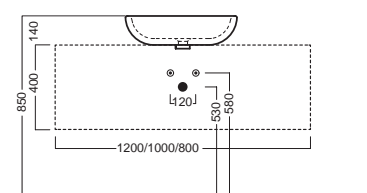

DISEGNO TECNICO TECHNICAL DESIGN