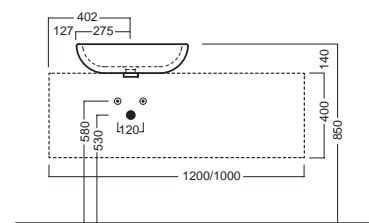

DISEGNO TECNICO TECHNICAL DESIGN