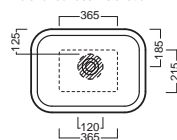

DISEGNO TECNICO TECHNICAL DESIGN