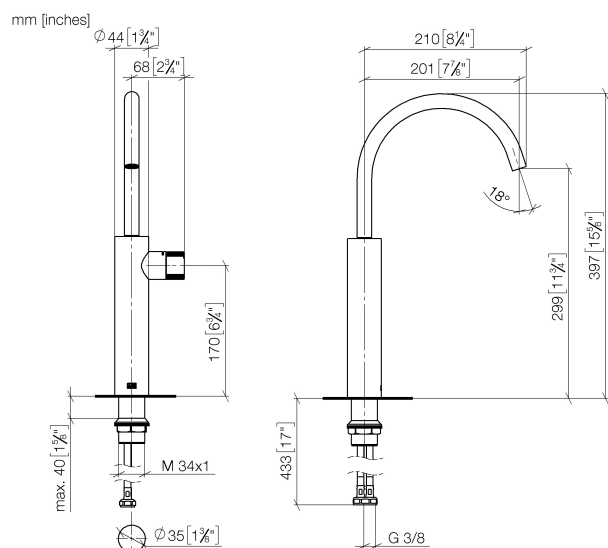

Умывальник - Meta

META PURE Смеситель для умывальника однорычажный с удлиненной ножкой без

Артикульный номер: 33 534 665-00

- вылет 201 мм
- прогрессивный картридж
- поворотный излив 360°
- круглая обогащенная воздухом струя
- высота смесителя 397 мм
- высота до аэратора 299 мм
- диаметр сверлёного отверстия 35 мм
- 2х напорный шланг М 8 x 1 винченый, испытанный на герметичность
- расход макс. 5,7 л/мин
- не содержит свинца
- Группа смесителей согл. DIN 4109: 1
- Для установки на накладных раковинах.

хром

размерный чертеж

Все величины в мм / дюймах = мм x 0,0394