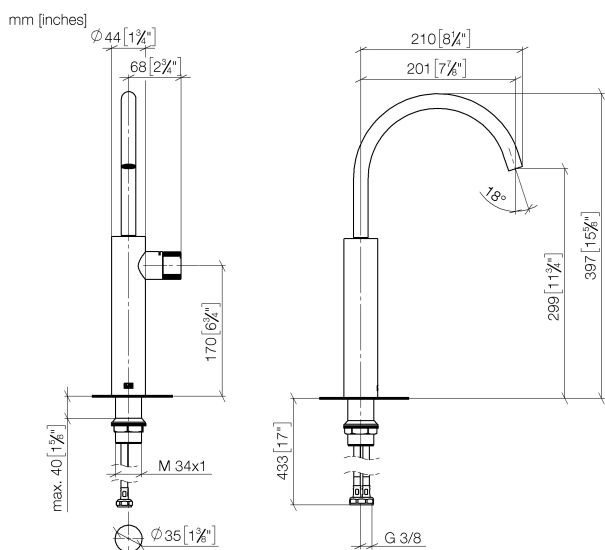

Умывальник - Meta

META PURE Смеситель для умывальника однорычажный с удлиненной ножкой без

Артикульный номер: 33 534 665-00

- вылет 201 мм
- прогрессивный картридж
- поворотный излив 360°
- круглая обогащенная воздухом струя
- высота смесителя 397 мм
- высота до аэратора 299 мм
- диаметр сверлёного отверстия 35 мм
- 2х напорный шланг М 8 х 1 ввинченный, испытанный на герметичность
- расход макс. 5,7 л/мин
- не содержит свинца
- Группа смесителей согл. DIN 4109: 1
- Для установки на накладных раковинах.

хром

размерный чертеж

Все величины в мм / дюймах = мм x 0,0394

Умывальник - Meta

META PURE Смеситель для умывальника однорычажный с удлиненной ножкой без

Артикулльный номер: 33 534 665-00

график расхода

Умывальник - Meta

META PURE Смеситель для умывальника однорычажный с удлиненной ножкой без
Артикульный номер: 33 534 665-00

Другие варианты поверхностей

платина матовая
33 534 665-06

чёрный матовый
33 534 665-33

Другие поверхности по запросу (x-tra Service)