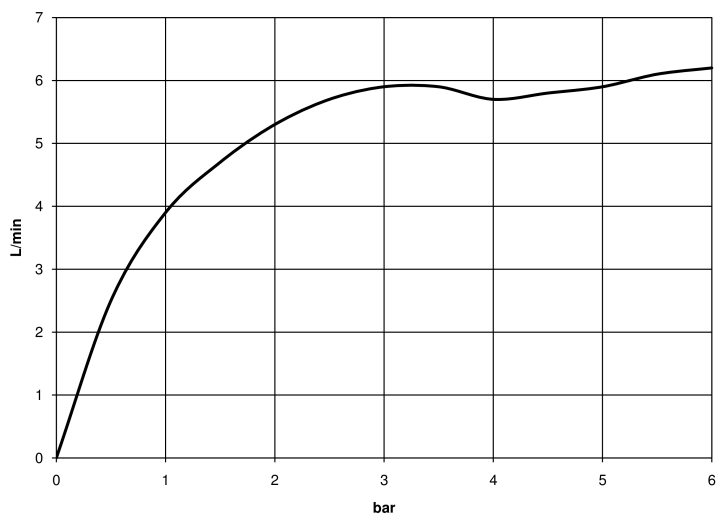

Умывальник - Meta

META PURE Смеситель для умывальника однорычажный с удлиненной ножкой без

Артикульный номер: 33 534 665-00

- вылет 201 мм
- прогрессивный картридж
- поворотный излив 360°
- круглая обогащенная воздухом струя
- высота смесителя 397 мм
- высота до аэратора 299 мм
- диаметр сверлёного отверстия 35 мм
- 2х напорный шланг М 8 х 1 ввинченный, испытанный на герметичность
- расход макс. 5,7 л/мин
- не содержит свинца
- Группа смесителей согл. DIN 4109: 1
- Для установки на накладных раковинах.

хром

размерный чертеж

Все величины в мм / дюймах = мм x 0,0394

Умывальник - Meta

META PURE Смеситель для умывальника однорычажный с удлиненной ножкой без

Артикулльный номер: 33 534 665-00

график расхода

Умывальник - Meta

META PURE Смеситель для умывальника однорычажный с удлиненной ножкой без
Артикульный номер: 33 534 665-00

Другие варианты поверхностей

платина матовая
33 534 665-06

чёрный матовый
33 534 665-33

Другие поверхности по запросу (x-tra Service)