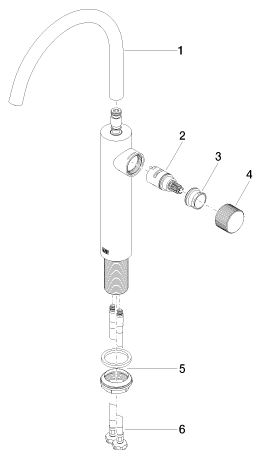

Умывальник - Meta

META PURE Смеситель для умывальника однорычажный с удлиненной ножкой без

Артикульный номер: 33 534 665-00

- вылет 201 мм
- прогрессивный картридж
- поворотный излив 360°
- круглая обогащенная воздухом струя
- высота смесителя 397 мм
- высота до аэратора 299 мм
- диаметр сверлёного отверстия 35 мм
- 2х напорный шланг М 8 х 1 винченый, испытанный на герметичность
- расход макс. 5,7 л/мин
- не содержит свинца
- Группа смесителей согл. DIN 4109: 1
- Для установки на накладных раковинах.

хром

размерный чертеж

Умывальник - Meta

META PURE Смеситель для умывальника однорычажный с удлиненной ножкой без

Артикульный номер: 33 534 665-00

Все величины в мм / дюймах = мм x 0,0394

график расхода

Умывальник - Meta

META PURE Смеситель для умывальника однорычажный с удлиненной ножкой без

Артикульный номер: 33 534 665-00

Другие варианты поверхностей

платина матовая
33 534 665-06

чёрный матовый
33 534 665-33

Другие поверхности по запросу (x-tra Service)

Спецификация запасных частей

№	Артикульный №	Наименование	Расходуемое кол-во
1	90 28 22 313 00-00	Излив 201 мм, 5,68 л/мин. - хром	1
2	90 90 03 169 00 90		1
3	09 24 04 528 90	Крепление Ø 28 x 11,5 мм -	1
4	09 20 66 011-00	Ручка Ø 36 x 23 мм - хром	1
5	04 23 10 044 07 90		1
6	04 30 04 101 00 90	Напорный шланг M8x1 x 3/8" x 600 мм -	2