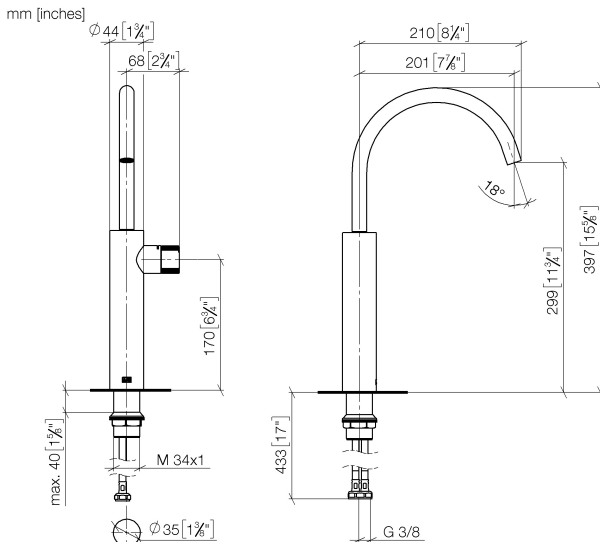

Умывальник - Meta

META PURE Смеситель для умывальника однорычажный с удлиненной ножкой без

Артикульный номер: 33 534 665-00

- вылет 201 мм
- прогрессивный картридж
- поворотный излив 360°
- круглая обогащенная воздухом струя
- высота смесителя 397 мм
- высота до аэратора 299 мм
- диаметр сверлёного отверстия 35 мм
- 2х напорный шланг М 8 х 1 винченый, испытанный на герметичность
- расход макс. 5,7 л/мин
- не содержит свинца
- Группа смесителей согл. DIN 4109: 1
- Для установки на накладных раковинах.

хром

размерный чертеж

Умывальник - Meta

META PURE Смеситель для умывальника однорычажный с удлиненной ножкой без

Артикульный номер: 33 534 665-00

Все величины в мм / дюймах = мм x 0,0394

график расхода

Умывальник - Meta

META PURE Смеситель для умывальника однорычажный с удлиненной ножкой без

Артикульный номер: 33 534 665-00

Другие варианты поверхностей

платина матовая
33 534 665-06

чёрный матовый
33 534 665-33

Другие поверхности по запросу (x-tra Service)

Спецификация запасных частей

№	Артикульный №	Наименование	Расходуемое кол-во
1	90 28 22 313 00-00	Излив 201 мм, 5,68 л/мин. - хром	1
2	90 90 03 169 00 90		1
3	09 24 04 528 90	Крепление Ø 28 x 11,5 мм -	1
4	09 20 66 011-00	Ручка Ø 36 x 23 мм - хром	1
5	04 23 10 044 07 90		1
6	04 30 04 101 00 90	Напорный шланг M8x1 x 3/8" x 600 мм -	2