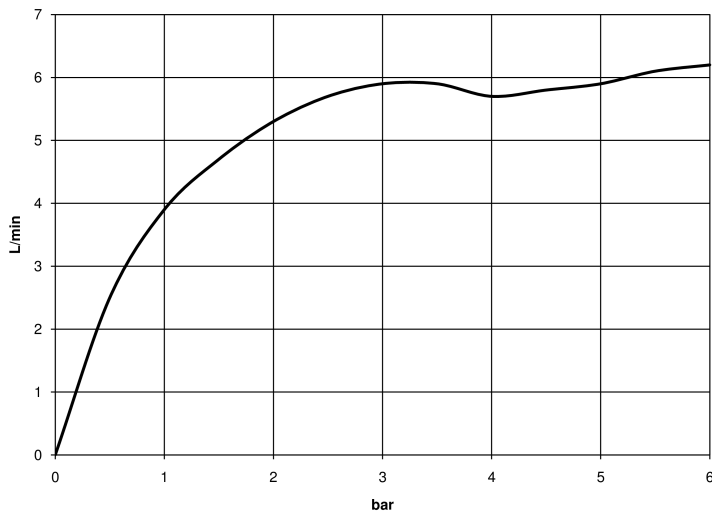

Умывальник - Meta

META PURE Смеситель для умывальника однорычажный с удлиненной ножкой без

Артикульный номер: 33 534 665-00

- вылет 201 мм
- прогрессивный картридж
- поворотный излив 360°
- круглая обогащенная воздухом струя
- высота смесителя 397 мм
- высота до аэратора 299 мм
- диаметр сверлёного отверстия 35 мм
- 2х напорный шланг М 8 х 1 винченый, испытанный на герметичность
- расход макс. 5,7 л/мин
- не содержит свинца
- Группа смесителей согл. DIN 4109: 1
- Для установки на накладных раковинах.

хром

размерный чертеж

Умывальник - Meta

META PURE Смеситель для умывальника однорычажный с удлиненной ножкой без

Артикульный номер: 33 534 665-00

Все величины в мм / дюймах = мм x 0,0394

график расхода

Умывальник - Meta

Спецификация запасных частей

№	Артикульный №	Наименование	Расходуемое кол-во
1	90 28 22 313 00-00	Излив 201 мм, 5,68 л/мин. - хром	1
2	90 90 03 169 00 90		1
3	09 24 04 528 90	Крепление Ø 28 x 11,5 мм -	1
4	09 20 66 011-00	Ручка Ø 36 x 23 мм - хром	1
5	04 23 10 044 07 90		1
6	04 30 04 101 00 90	Напорный шланг M8x1 x 3/8" x 600 мм -	2