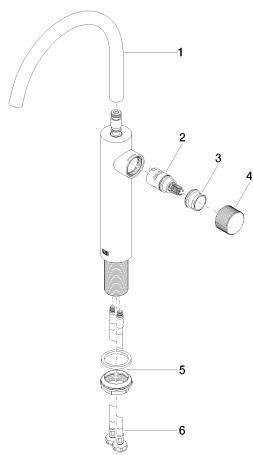

Умывальник - Meta

META PURE Смеситель для умывальника однорычажный с удлиненной ножкой без

Артикульный номер: 33 534 665-00

Спецификация запасных частей

№	Артикульный №	Наименование	Расходуемое кол-во
1	90 28 22 313 00-00	Излив 201 мм, 5,68 л/мин. - хром	1
2	90 90 03 169 00 90		1
3	09 24 04 528 90	Крепление Ø 28 x 11,5 мм -	1
4	09 20 66 011-00	Ручка Ø 36 x 23 мм - хром	1
5		1	
6	04 30 04 101 00 90	Напорный шланг M8x1 x 3/8" x 600 мм -	2