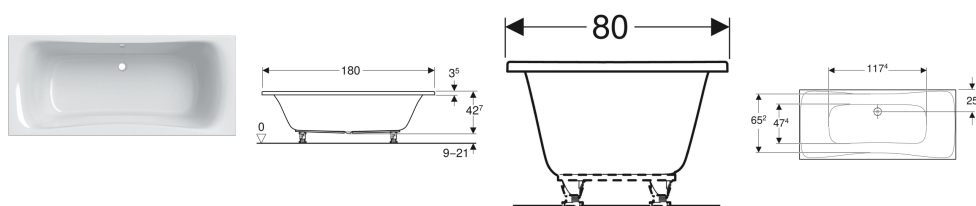

Прямоугольная ванна Geberit Renova, Duo

Образец

Цели применения

- Для санузлов в частных квартирах/домах и гостиницах
- Для монтажа с ножками ванн или держателями ванн

Характеристики

- Прямоугольная

Объем поставки

- Ванна

- Предусмотрено для двух человек
- Сток по середине, эксцентрический
- Сливное отверстие \varnothing 52 мм

Технические характеристики

Материал | Сантехнический акрил

Арт. №	Цвет / поверхность	L	L1	B	B1	B2	B3	H	Общий объем	
554.209.01.1	Белый / Глянцевый	180 см	117.4 см	80 см	65.2 см	47.4 см	25 см	42.7 см	218 л	Новый