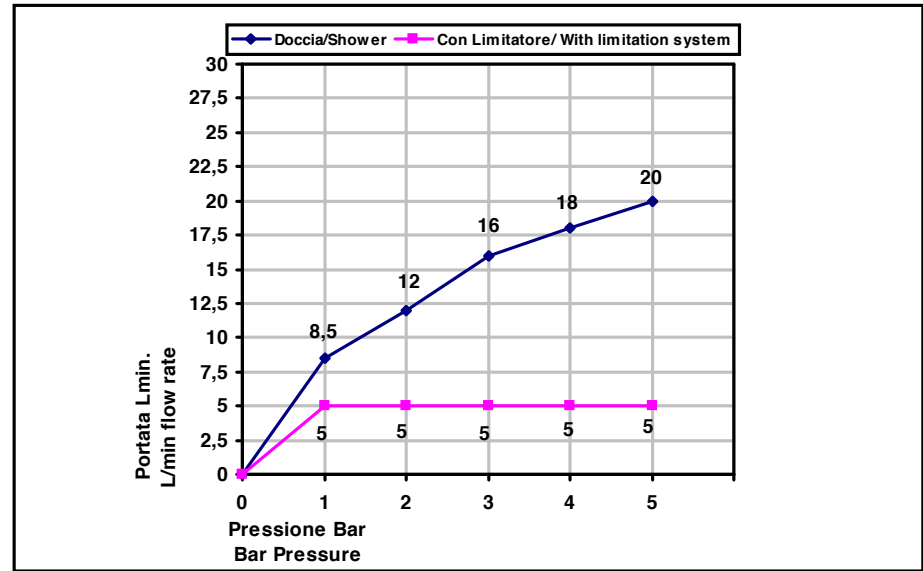

Pressione dinamica minima di utilizzo 0,5 bar.  
 Minimum dynamic pressure of use: 0,5 Bar.

La doccietta Art 854 è dotata di limitatore di portata da 5 l/min da 1 a 5 bar  
 The handshower Art\_854 has a limitation system of 5 l/m for 1 to 5 Bar

**PORTATE A PRESSIONE DINAMICA SENZA LIMITATORE**  
**FLOW RATES AT DYNAMIC PRESSURE WITHOUT LIMITATION SYSTEM**

-Uscita Doccia	1 bar	8,5 l/min
- Shower exit	2 bar	12 l/min
	3 bar	16 l/min
	4 bar	18 l/min
	5 bar	20 l/min

**Cod. 854**  
 Aste doccia

Doccetta minimalista quadra  
 monogetto  
 con attacco universale da 1/2" m

Square single function handshower  
 with 1/2" m  
 standard connection

Mario Bongio s.r.l.  
 Via Aldo Moro, 2  
 28017 San Maurizio d'Opaglio (NO) - Italy  
 tel: +39 0322 967248 fax: +39 0322 950012  
 www.bongio.com