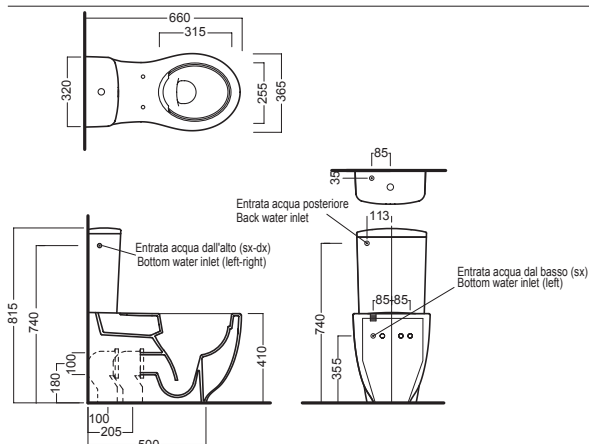

DISEGNO TECNICO TECHNICAL DESIGN

vedi sequenza di montaggi
see installation sequence

01 BIANCO
WHITE

PURE RIM

YouTube

PURE FIX

YouTube