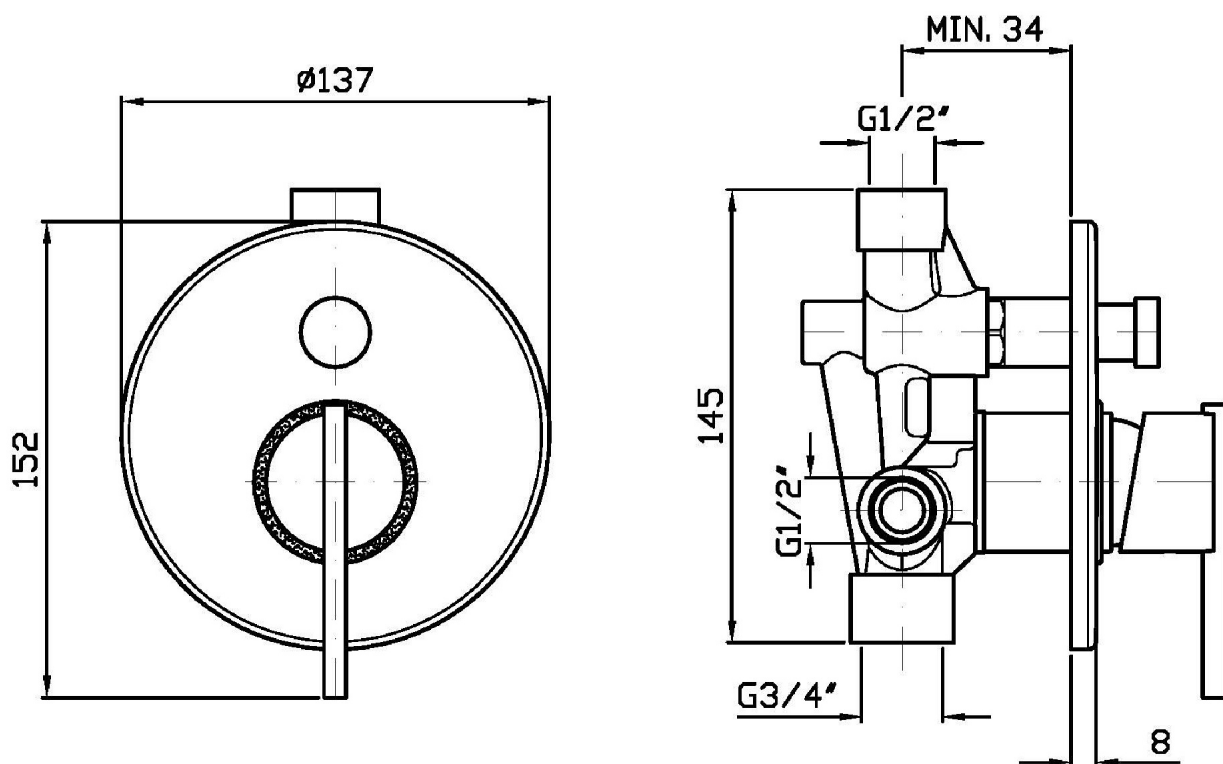

ZXS

ZXS134

Miscelatore monocomando vasca-doccia incasso. / Built-in single lever bath-shower mixer.

Miscelatore monocomando vasca-doccia incasso con deviatore.

Built-in single lever bath-shower mixer with diverter.

R99684

Parte incasso. / Built-in part.

Finiture / Finishes

Cromo / Chrome

ZXS

ZXS134

Disegno Complessivo / Overall Drawing

ZXS

ZXS134

Esplosi / Exploded

ZXS

ZXS134 Portate / Flowrates (lt/min)

PRESSIONE PRESSURE	1 BAR	2 BAR	3 BAR	4 BAR	5 BAR
USCITA PRIMARIA PRIMARY OUTLET <i>P1</i>	15	21	26	30	34
USCITA SECONDARIA SECONDARY OUTLET <i>P2</i>	13	18	21	26	30
<i>P3</i>					
<i>P4</i>					
<i>P5</i>					

ZXS

ZXS134 Pesì e Misure / Weights and Sizes

Peso (Kg) Weight (lb)	0,342 (Kg)	0,7539732 (lb)
Volume (dc3) - (in3)	2,04 (dc3)	0,000124 (in3)
h (mm) - (in)	58 (mm)	2,2834658 (in)
L1 (mm) - (in)	175 (mm)	6,8897675 (in)
L2 (mm) - (in)	200 (mm)	7,87402 (in)