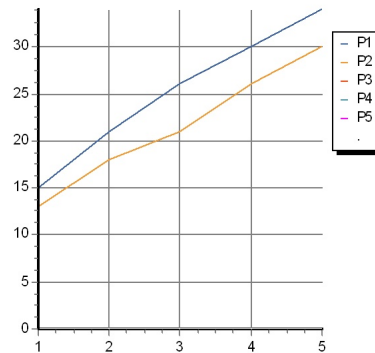

ZXS134

Esplosi / Exploded

ZXS

ZXS134 Portate / Flowrates (lt/min)

PRESSIONE PRESSURE	1 BAR	2 BAR	3 BAR	4 BAR	5 BAR
USCITA PRIMARIA PRIMARY OUTLET <i>P1</i>	15	21	26	30	34
USCITA SECONDARIA SECONDARY OUTLET <i>P2</i>	13	18	21	26	30
<i>P3</i>					
<i>P4</i>					
<i>P5</i>					

ZXS

ZXS134 Pesì e Misure / Weights and Sizes

Peso (Kg) Weight (lb)	0,342 (Kg)	0,7539732 (lb)
Volume (dc3) - (in3)	2,04 (dc3)	0,000124 (in3)
h (mm) - (in)	58 (mm)	2,2834658 (in)
L1 (mm) - (in)	175 (mm)	6,8897675 (in)
L2 (mm) - (in)	200 (mm)	7,87402 (in)