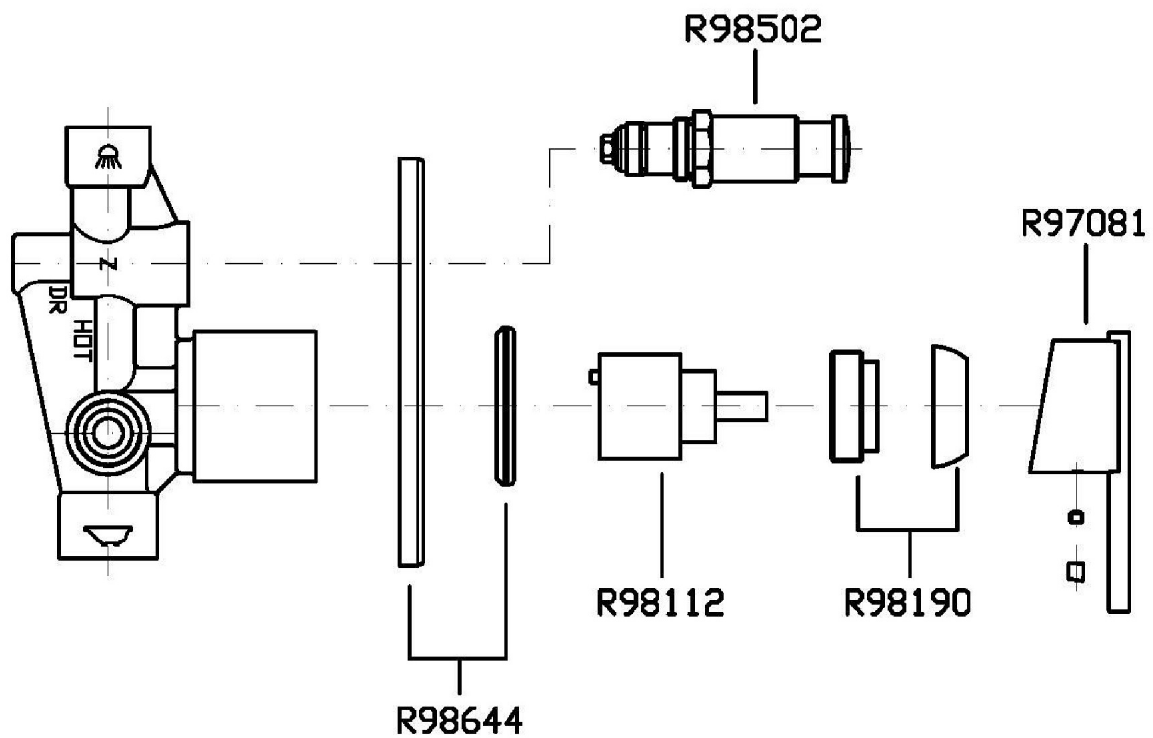

ZXS

ZXS134

Miscelatore monocomando vasca-doccia incasso. / Built-in single lever bath-shower mixer.

Miscelatore monocomando vasca-doccia incasso con deviatore.

Built-in single lever bath-shower mixer with diverter.

R99684

Parte incasso. / Built-in part.

Finiture / Finishes

Cromo / Chrome

ZXS

ZXS134

Disegno Complessivo / Overall Drawing

ZXS

ZXS134

Esplosi / Exploded

ZXS

ZXS134 Portate / Flowrates (lt/min)

PRESSIONE PRESSURE	1 BAR	2 BAR	3 BAR	4 BAR	5 BAR
USCITA PRIMARIA PRIMARY OUTLET <i>P1</i>	15	21	26	30	34
USCITA SECONDARIA SECONDARY OUTLET <i>P2</i>	13	18	21	26	30
<i>P3</i>					
<i>P4</i>					
<i>P5</i>					

ZXS

ZXS134 Pesì e Misure / Weights and Sizes

Peso (Kg) Weight (lb)	0,342 (Kg)	0,7539732 (lb)
Volume (dc3) - (in3)	2,04 (dc3)	0,000124 (in3)
h (mm) - (in)	58 (mm)	2,2834658 (in)
L1 (mm) - (in)	175 (mm)	6,8897675 (in)
L2 (mm) - (in)	200 (mm)	7,87402 (in)