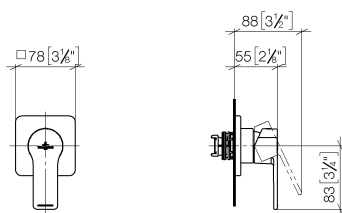

Душ - JUST

Однорычажный смеситель для скрытого монтажа с накладной панелью - хром

Артикульный номер: 36 060 965-00

- крышка 78 x 78 мм
- Группа смесителей согл. DIN 4109: 1

хром

Для данного артикула требуются комплектующие.

размерный чертеж

mm [inches]

Все величины в мм / дюймах = мм x 0,0394