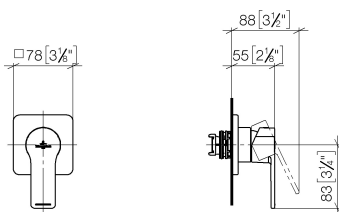

Душ - JUST

Однорычажный смеситель для скрытого монтажа с накладной панелью - хром

Артикульный номер: 36 060 965-00

- крышка 78 x 78 мм
- Группа смесителей согл. DIN 4109: 1

хром

Для данного артикула требуются комплектующие.

размерный чертеж

mm [inches]

Все величины в мм / дюймах = мм x 0,0394

Душ - JUST

Однорычажный смеситель для скрытого монтажа с накладной панелью - хром

Артикульный номер: 36 060 965-00

Душ - JUST

Однорычажный смеситель для скрытого монтажа с накладной панелью - хром

Артикульный номер: 36 060 965-00

35 860 970 90

смеситель настенный
однорычажный скрытого
монтажа смеситель справа
-