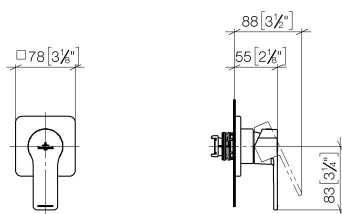

Душ - JUST

Однорычажный смеситель для скрытого монтажа с накладной панелью - хром

Артикульный номер: 36 060 965-00

- крышка 78 x 78 мм
- Группа смесителей согл. DIN 4109: 1

хром

Для данного артикула требуются комплектующие.

размерный чертеж

mm [inches]

Все величины в мм / дюймах = мм x 0,0394

Душ - JUST

Однорычажный смеситель для скрытого монтажа с накладной панелью - хром

Артикульный номер: 36 060 965-00

Душ - JUST

Однорычажный смеситель для скрытого монтажа с накладной панелью - хром

Артикульный номер: 36 060 965-00

35 860 970 90

смеситель настенный
однорычажный скрытого
монтажа смеситель справа

Спецификация запасных частей

№	Артикульный №	Наименование	Расходуемое кол-во
1	90 15 05 064 01 90		1
2	09 24 04 105 90	Крепление Ø 40 x 12 мм -	1
3	09 14 10 049 90	O-Ring 45,69 x 2,62 мм -	1
4	09 27 71 001-00	крышка - хром	1
5	09 11 02 530-00		1
6	90 31 20 087 00-00	Покрытие Ø 7 x 2,1 мм - хром	1
7	09 31 11 030 90	Крепление M5 x 5 мм -	1
8	09 20 96 014-00	Ручка 106 x 45 x 31 мм - хром	1
9	09 30 09 064 90	Монтажный ключ 10 Nm -	1