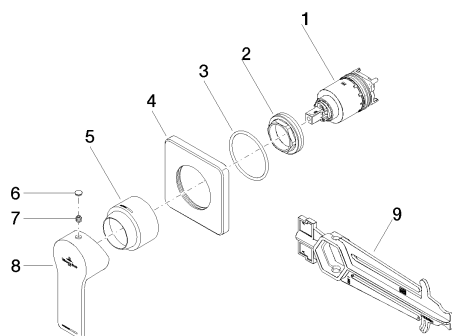

Душ - JUST

Однорычажный смеситель для скрытого монтажа с накладной панелью - хром

Артикульный номер: 36 060 965-00

- крышка 78 x 78 мм
- Группа смесителей согл. DIN 4109: 1

хром

Для данного артикула требуются комплектующие.

размерный чертеж

mm [inches]

Все величины в мм / дюймах = мм x 0,0394

Душ - JUST

Однорычажный смеситель для скрытого монтажа с накладной панелью - хром

Артикульный номер: 36 060 965-00

Душ - JUST

Однорычажный смеситель для скрытого монтажа с накладной панелью - хром

Артикульный номер: 36 060 965-00

35 860 970 90

смеситель настенный
однорычажный скрытого
монтажа смеситель справа

Спецификация запасных частей

№	Артикульный №	Наименование	Расходуемое кол-во
1	90 15 05 064 01 90		1
2	09 24 04 105 90	Крепление Ø 40 x 12 мм -	1
3	09 14 10 049 90	O-Ring 45,69 x 2,62 мм -	1
4	09 27 71 001-00	крышка - хром	1
5	09 11 02 530-00		1
6	90 31 20 087 00-00	Покрытие Ø 7 x 2,1 мм - хром	1
7	09 31 11 030 90	Крепление M5 x 5 мм -	1
8	09 20 96 014-00	Ручка 106 x 45 x 31 мм - хром	1
9	09 30 09 064 90	Монтажный ключ 10 Nm -	1