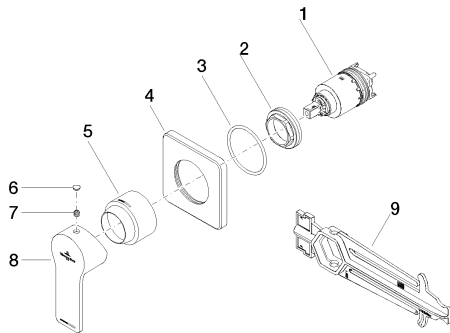

Душ - JUST

Однорычажный смеситель для скрытого монтажа с накладной панелью - хром

Артикульный номер: 36 060 965-00

Спецификация запасных частей

№	Артикульный №	Наименование	Расходуемое кол-во
1	90 15 05 064 01 90		1
2	09 24 04 105 90	Крепление Ø 40 x 12 мм -	1
3	09 14 10 049 90	O-Ring 45,69 x 2,62 мм -	1
4	09 27 71 001-00	крышка - хром	1
5	09 11 02 530-00		1
6	90 31 20 087 00-00	Покрытие Ø 7 x 2,1 мм - хром	1
7	09 31 11 030 90	Крепление M5 x 5 мм -	1
8	09 20 96 014-00	Ручка 106 x 45 x 31 мм - хром	1
9	09 30 09 064 90	Монтажный ключ 10 Nm -	1