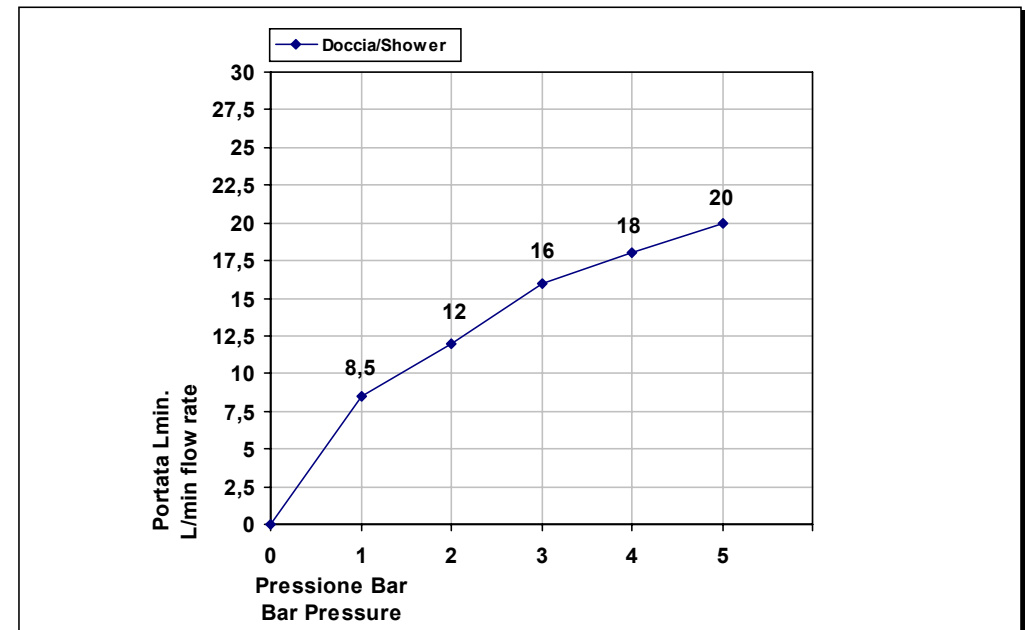

Pressione dinamica minima di utilizzo 0,5 bar.
Minimum dynamic pressure of use: 0,5 Bar.

PORTATE A PRESSIONE DINAMICA SENZA LIMITATORE
FLOW RATES AT DYNAMIC PRESSURE WITHOUT LIMITATION SYSTEM

-Uscita Doccia	1 bar	8,5 l/min
- Shower exit	2 bar	12 l/min
	3 bar	16 l/min
	4 bar	18 l/min
	5 bar	20 l/min

Cod. 854/EPR
Aste doccia

Doccetta minimalista quadra
monogetto in ABS con
attacco universale da 1/2" m

ABS square single function
handshower with 1/2" m
standard connection

bongio

Mario Bongio s.r.l.
Via Aldo Moro, 2
28017 San Maurizio d'Opaglio (NO) - Italy
tel: +39 0322 967248 fax: +39 0322 950012
www.bongio.com