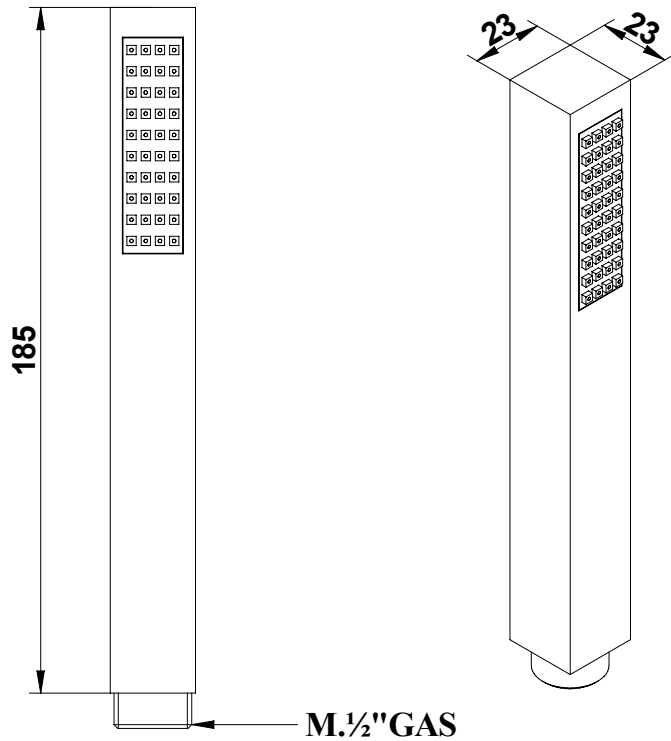

Pressione dinamica minima di utilizzo 0,5 bar.
Minimum dynamic pressure of use: 0,5 Bar.

PORTATE A PRESSIONE DINAMICA SENZA LIMITATORE
FLOW RATES AT DYNAMIC PRESSURE WITHOUT LIMITATION SYSTEM

-Uscita Doccia	1 bar	8,5 l/min
- Shower exit	2 bar	12 l/min
	3 bar	16 l/min
	4 bar	18 l/min
	5 bar	20 l/min

Cod. 854/EPR
Aste doccia

Doccetta minimalista quadra
monogetto in ABS con
attacco universale da 1/2" m

ABS square single function
handshower with 1/2" m
standard connection

bongio

Mario Bongio s.r.l.
Via Aldo Moro, 2
28017 San Maurizio d'Opaglio (NO) - Italy
tel: +39 0322 967248 fax: +39 0322 950012
www.bongio.com