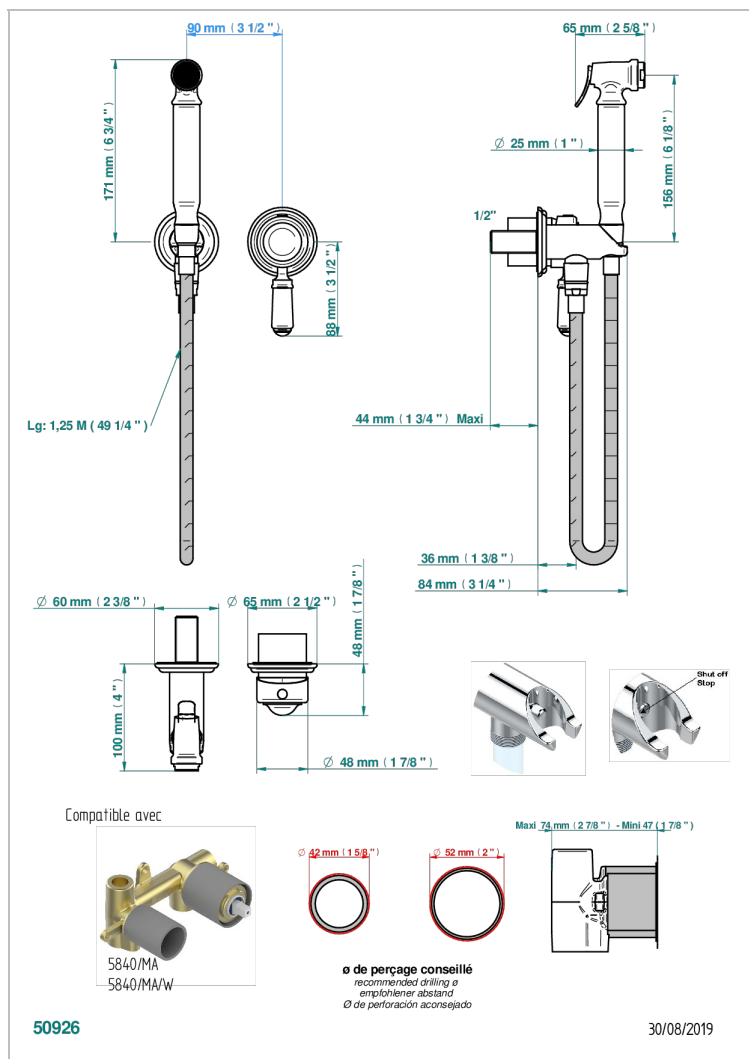

# BROADWAY С РУКОЯТКАМИ

A04-5840/MBG

THG  
PARIS

Комплект для душа, включающий смеситель, армированный шланг 1 м 25 см, ручной душ с курковым распылителем, выход из стены и предохранительный запорный клапан

## ХАРАКТЕРИСТИКИ

- Broadway с рукоятками
- Комплект для душа, включающий смеситель, армированный шланг 1 м 25 см, ручной душ с курковым распылителем, выход из стены и предохранительный запорный клапан

## ТЕХНИЧЕСКИЕ ХАРАКТЕРИСТИКИ

- Recommandé : 3 bars (max. 5 bars) - Advised : 43,5 psi (max. 72 psi)
- 9,5 l/min à 3 bars (2.5 gpm at 43.5 psi)

## СВЯЗАННЫЕ ТОВАРНЫЕ ПОЗИЦИИ

- Ref. G00-5840/MA Внутренняя часть для гигиенического душа со смесителем, усил. шлангом и лейкой с клапаном