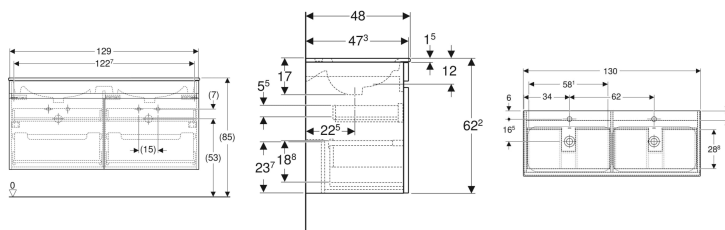

Комплект двойной встраиваемой раковины Geberit Renova Plan, тонкое исполнение, со шкафчиком, двумя выдвигаемыми ящиками и двумя внутренними выдвигаемыми ящиками

Образец

Характеристики

- Подвесной
- С двумя выдвигаемыми ящиками
- С двумя внутренними выдвигаемыми ящиками
- Утопленная ручка для открывания
- Выдвижной ящик с самовтягивающимся механизмом

- Шкафчик из трехслойной ДСП высокой плотности
- С защитой от конденсата
- Фронтальная часть из МДФ
- Поставляется в собранном состоянии

Технические характеристики

Материал | Сантехнический фарфор

Объем поставки

- Встраиваемая раковина
- Шкафчик для встраиваемой раковины
- Крепеж

Арт. №	Цвет / поверхность	Отверстие под смеситель	Перелив	В	Ширина раковина	Н	Т	
501.918.01.1	Корпус и фронтальная часть: белый / лакированный глянцевый Раковина: белая	По центру	На виду	130 см	130 см	62.2 см	48 см	Новый
501.918.ЖК.1	Корпус и фронтальная часть: лавовый / лакированный матовый Раковина: белая	По центру	На виду	130 см	130 см	62.2 см	48 см	Новый
501.918.00.1	Body and front: light hickory / textured foil Раковина: белая	По центру	На виду	130 см	130 см	62.2 см	48 см	Новый
501.918.ЖР.1	Body and front: hickory / textured foil Раковина: белая	По центру	На виду	130 см	130 см	62.2 см	48 см	Новый