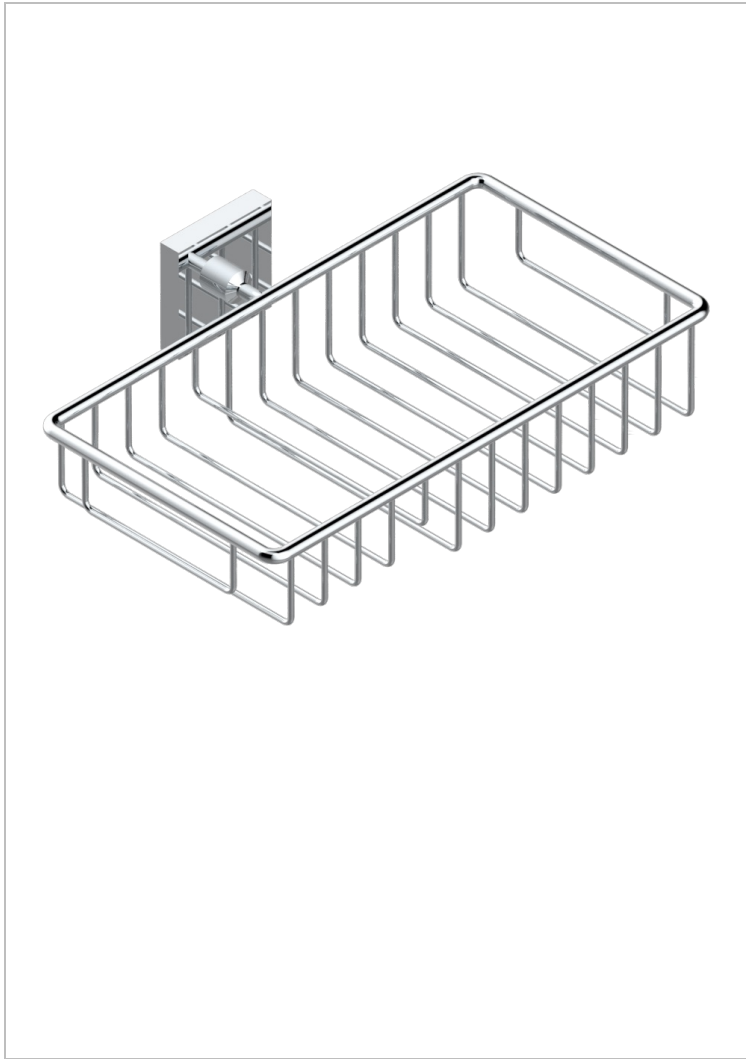

PROFIL ИНКРУСТАЦИЯ LALIQUE

A6G-2620

Полочка комбинированная для мыла и мочалки с фланцем 240 x 130 мм

THG[®]
PARIS

ХАРАКТЕРИСТИКИ

- Профил инкрустация Lalique
- Полочка комбинированная для мыла и мочалки с фланцем 240 x 130 мм