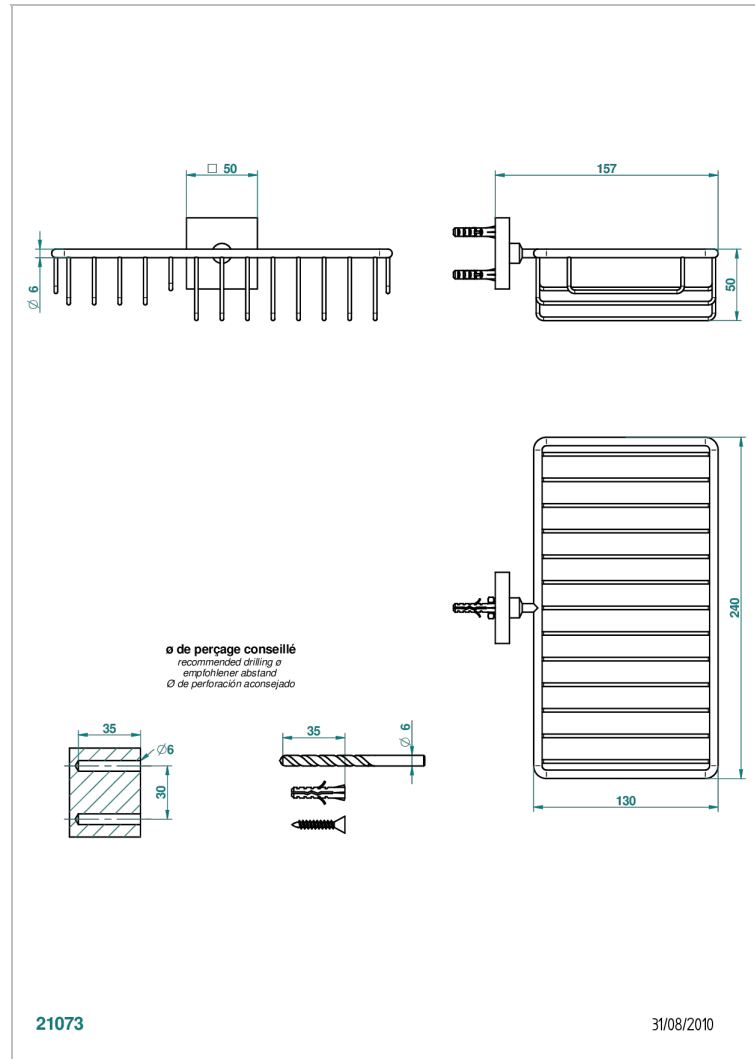

PROFIL ИНКРУСТАЦИЯ LALIQUE

A6G-2620

Полочка комбинированная для мыла и мочалки с фланцем 240 x 130 мм

THG[®]
PARIS

ХАРАКТЕРИСТИКИ

- Профил инкрустация Lalique
- Полочка комбинированная для мыла и мочалки с фланцем 240 x 130 мм