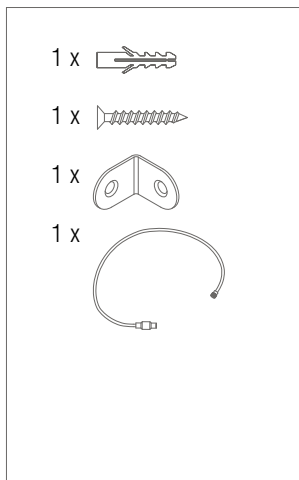

1x

6 JE WEITERE EDELSTAHLLEBENE

6x

7 6x

8

PHOS Design und PHOS Produkte sind durch Marken- und Urheberrecht geschützt. Unsere Montageanleitungen beziehen sich auf unsere Serienprodukte. Sollten Sie ein individuelles PHOS-Produkt bestellt haben, können die Angaben, wie z. B. Vermaßungen, abweichen. Bei Fragen hierzu kontaktieren Sie uns bitte gerne – per Telefon + 49 721 530772-0 oder per E-Mail phos@phos.de.