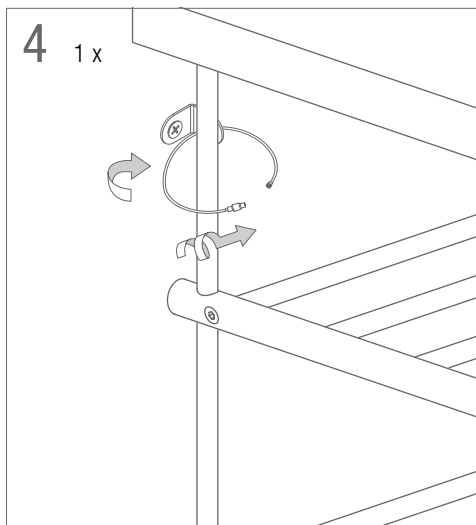

1x

6 JE WEITERE EDELSTAHLLEBENE

6x

7 6x

8

PHOS Design und PHOS Produkte sind durch Marken- und Urheberrecht geschützt. Unsere Montageanleitungen beziehen sich auf unsere Serienprodukte. Sollten Sie ein individuelles PHOS-Produkt bestellt haben, können die Angaben, wie z. B. Vermaßungen, abweichen. Bei Fragen hierzu kontaktieren Sie uns bitte gerne – per Telefon + 49 721 530772-0 oder per E-Mail phos@phos.de.