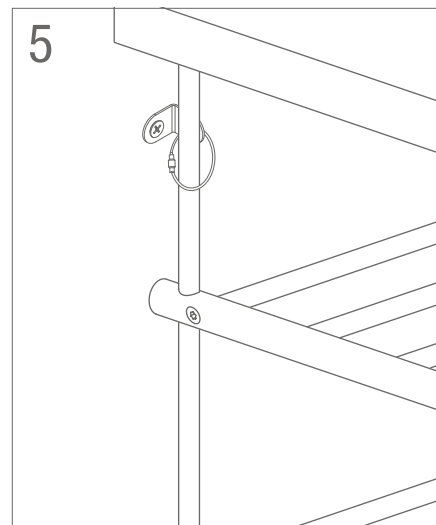

1x

6 JE WEITERE EDELSTAHLLEBENE

6x

7 6x

8

PHOS Design und PHOS Produkte sind durch Marken- und Urheberrecht geschützt. Unsere Montageanleitungen beziehen sich auf unsere Serienprodukte. Sollten Sie ein individuelles PHOS-Produkt bestellt haben, können die Angaben, wie z. B. Vermaßungen, abweichen. Bei Fragen hierzu kontaktieren Sie uns bitte gerne – per Telefon + 49 721 530772-0 oder per E-Mail phos@phos.de.