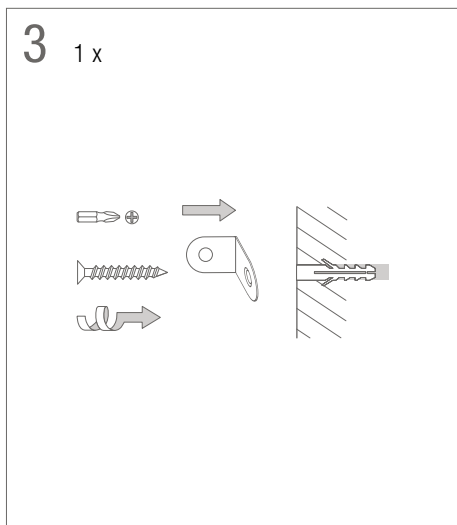

1x

6 JE WEITERE EDELSTAHLLEBENE

6x

7 6x

8

PHOS Design und PHOS Produkte sind durch Marken- und Urheberrecht geschützt. Unsere Montageanleitungen beziehen sich auf unsere Serienprodukte. Sollten Sie ein individuelles PHOS-Produkt bestellt haben, können die Angaben, wie z. B. Vermaßungen, abweichen. Bei Fragen hierzu kontaktieren Sie uns bitte gerne – per Telefon + 49 721 530772-0 oder per E-Mail phos@phos.de.