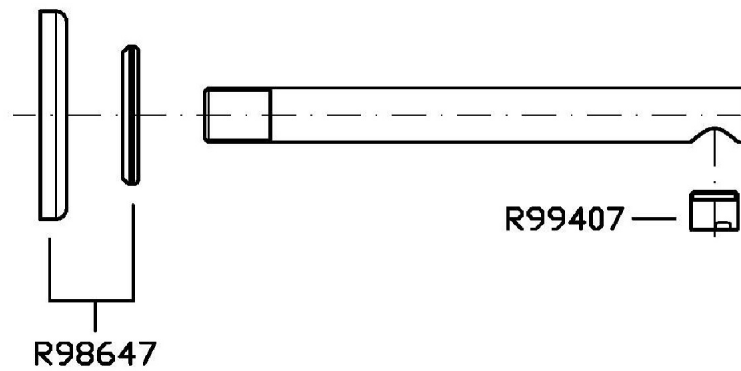

Marchio / Brand ZUCCHETTI

Classe / Class MISCELLANEOUS

ZXS

Z92173

Bocca di erogazione. / Wall spout.

Bocca di erogazione. L. 170 mm

Wall spout. L. 170 mm

Finiture / Finishes

Cromo / Chrome

ZXS

Z92173

Disegno Complessivo / Overall Drawing

Marchio / Brand ZUCCHETTI

Classe / Class MISCELLANEOUS

ZXS

Z92173

Esplosi / Exploded

ZXS

Z92173 Portate / Flowrates (lt/min)

PRESSIONE PRESSURE	1 BAR	2 BAR	3 BAR	4 BAR	5 BAR
BOCCA VASCA WALL SPOUT <i>P1</i>	17,7	24,8	30,8	35	39
<i>P2</i>					
<i>P3</i>					
<i>P4</i>					
<i>P5</i>					

ZXS

Z92173 Pesì e Misure / Weights and Sizes

Peso (Kg) Weight (lb)	0,29 (Kg)	0,639334 (lb)
Volume (dc3) - (in3)	0,66 (dc3)	0,000040 (in3)
h (mm) - (in)	30 (mm)	1,181103 (in)
L1 (mm) - (in)	112 (mm)	4,4094512 (in)
L2 (mm) - (in)	195 (mm)	7,6771695 (in)