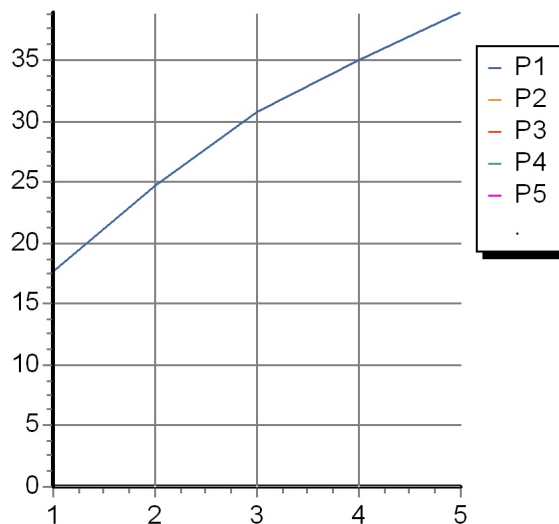

Esplosi / Exploded

ZXS

Z92173 Portate / Flowrates (lt/min)

PRESSIONE PRESSURE	1 BAR	2 BAR	3 BAR	4 BAR	5 BAR
BOCCA VASCA WALL SPOUT <i>P1</i>	17,7	24,8	30,8	35	39
<i>P2</i>					
<i>P3</i>					
<i>P4</i>					
<i>P5</i>					

ZXS

Z92173 Pesì e Misure / Weights and Sizes

Peso (Kg) Weight (lb)	0,29 (Kg)	0,639334 (lb)
Volume (dc3) - (in3)	0,66 (dc3)	0,000040 (in3)
h (mm) - (in)	30 (mm)	1,181103 (in)
L1 (mm) - (in)	112 (mm)	4,4094512 (in)
L2 (mm) - (in)	195 (mm)	7,6771695 (in)