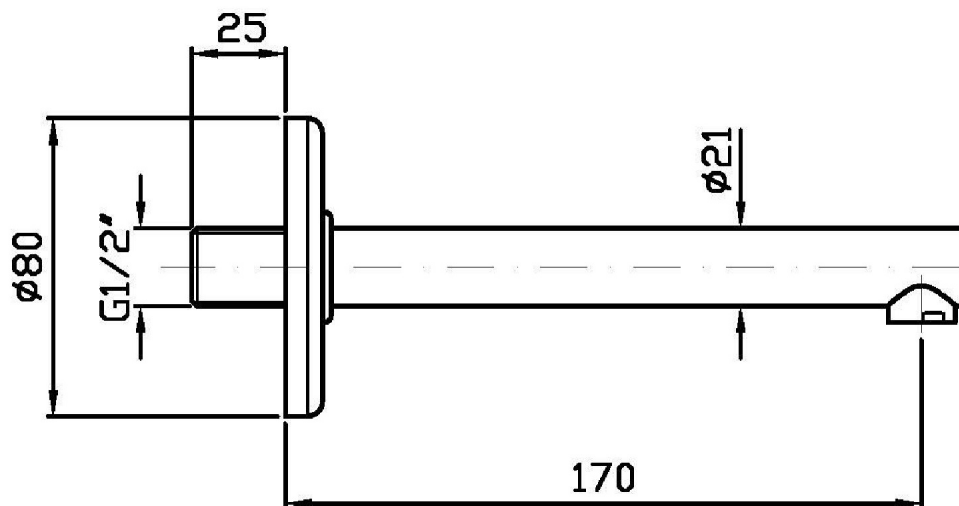

ZXS

Z92173

Disegno Complessivo / Overall Drawing