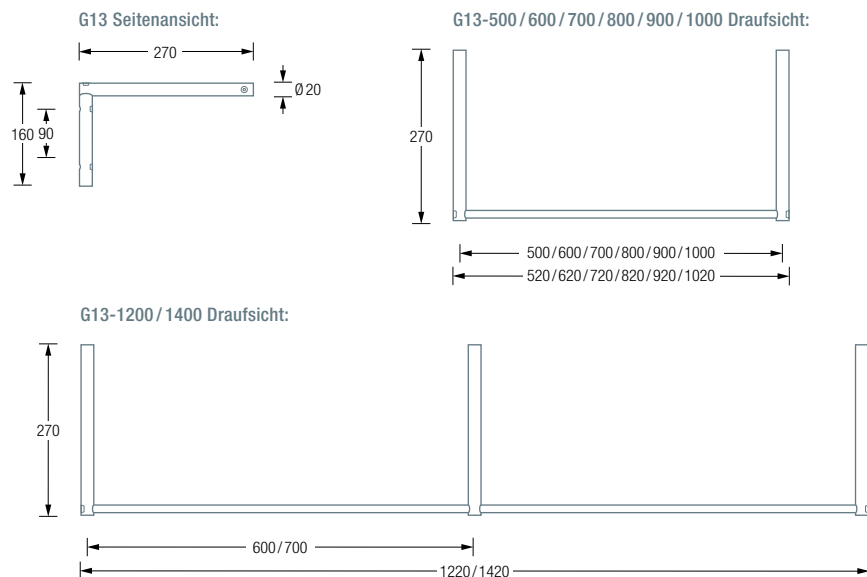

WANDGARDEROBEN G13

Wandgarderoben G13 mit solider Wandbefestigung. Mit einer Kleiderstange $\varnothing 12$ mm, Edelstahl massiv, seidig-matt handgeschliffen. Ab einer Breite von mehr als einem Meter wird ein Zwischenträger integriert.

ERHÄLTICHE PRODUKTE:

G13-500	Gesamtbreite 52 cm.	G13-900	Gesamtbreite 92 cm.
G13-600	Gesamtbreite 62 cm.	G13-1000	Gesamtbreite 102 cm.
G13-700	Gesamtbreite 72 cm.	G13-1200	Mit Zwischenträger, Gesamtbreite 122 cm.
G13-800	Gesamtbreite 82 cm.	G13-1400	Mit Zwischenträger, Gesamtbreite 142 cm.

ERHÄLTICHE PRODUKTE:

G13-500G	Gesamtbreite 55 cm.	G13-900G	Gesamtbreite 95 cm.
G13-600G	Gesamtbreite 65 cm.	G13-1000G	Gesamtbreite 105 cm.
G13-700G	Gesamtbreite 75 cm.	G13-1200G	Mit Zwischenträger, Gesamtbreite 125 cm.
G13-800G	Gesamtbreite 85 cm.	G13-1400G	Mit Zwischenträger, Gesamtbreite 145 cm.

ERHÄLTICHE PRODUKTE:

G13-500-Eiche	Gesamtbreite 55 cm.	G13-900-Eiche	Gesamtbreite 95 cm.
G13-600-Eiche	Gesamtbreite 65 cm.	G13-1000-Eiche	Gesamtbreite 105 cm.
G13-700-Eiche	Gesamtbreite 75 cm.	G13-1200-Eiche	Mit Zwischenträger, Gesamtbreite 125 cm.
G13-800-Eiche	Gesamtbreite 85 cm.	G13-1400-Eiche	Mit Zwischenträger, Gesamtbreite 145 cm.