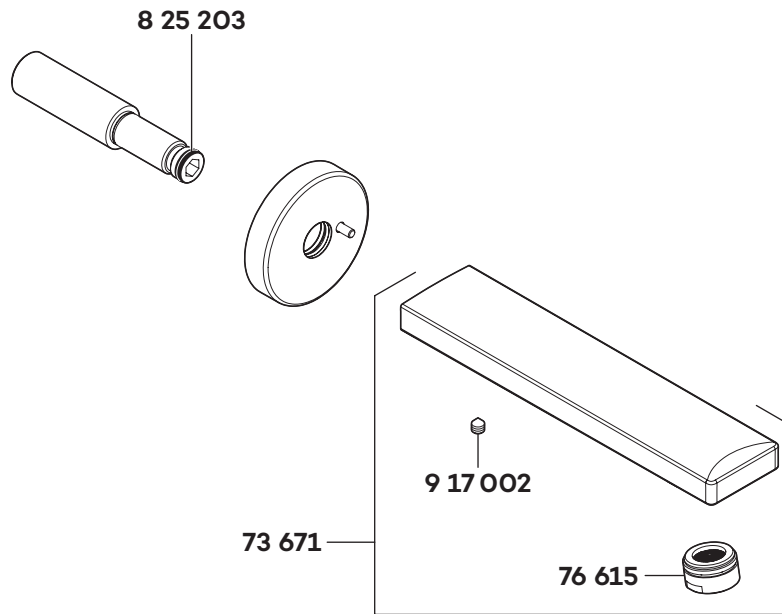

# KLUDI ZENTA SL

48600

A\_4860000

48600	Wanneneinlauf DN 15	bath filler DN 15	baduitloop 1/2"
73 671	Auslauf, komplett	spout	uitloop
76 615	Strahlregler M24x1-Z-HC	flow straightener M24x1-Z-HC	straalbreker M24x1-Z-HC
825 203	O-Ring M 12 x 1,7	O-ring M 12 x 1,7	o-ring M 12 x 1,7
917 002	Auslaufbefestigungsschraube	fastening screw for spout	bev. schroef voor uitloop