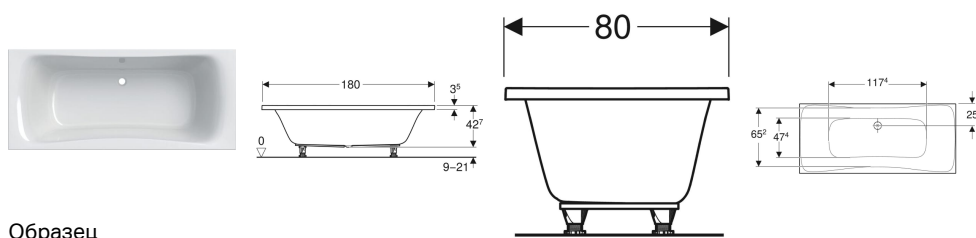

Прямоугольная ванна Geberit Renova Duo, с ножками

Образец

Цели применения

- Для санузлов в частных квартирах/домах и гостиницах
- Для монтажа с ножками ванн или держателями ванн

Характеристики

- Прямоугольная

Объем поставки

- Ванна
- Комплект ножек

- Сток по середине, эксцентрический
- Сливное отверстие \varnothing 52 мм

Технические характеристики

Материал | Сантехнический акрил

Арт. №	Цвет / поверхность	L	L1	B	B1	B2	B3	H	Общий объем	
554.219.01.1	Белый / Глянцевый	180 см	117.4 см	80 см	65.2 см	47.4 см	25 см	42.7 см	218 л	Новый