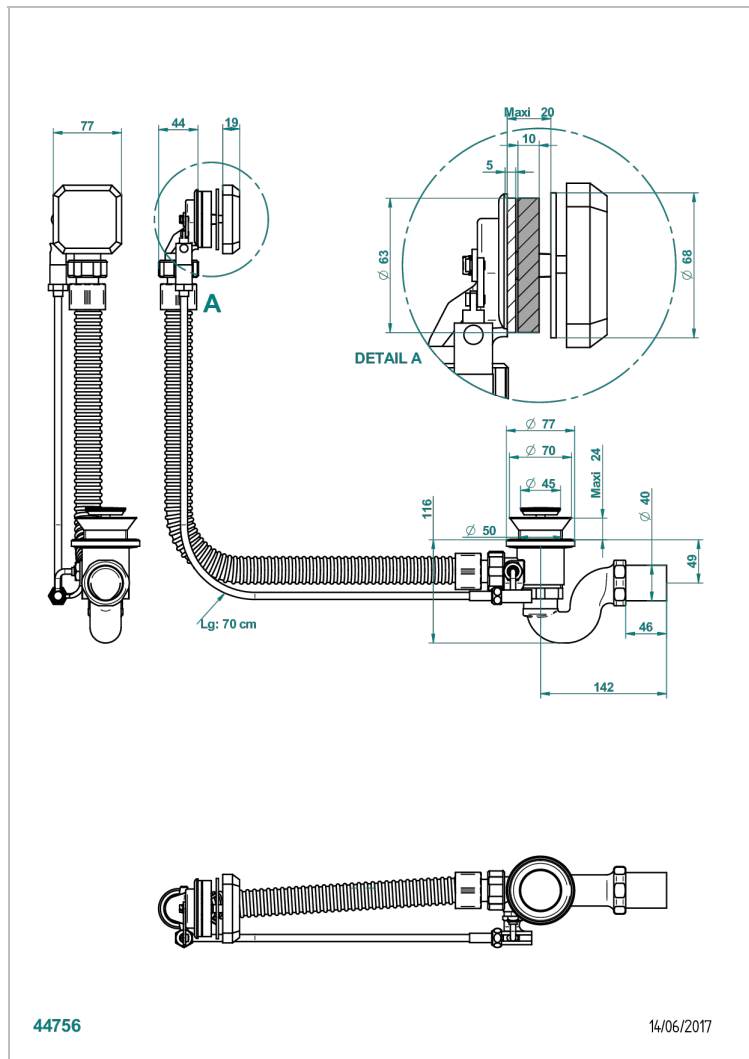

МЕТРОПОЛИС С РУКОЯТКАМИ С ЧЕРНЫМ ХРУСТАЛЕМ

THG[®]
PARIS

A2M-300/70

Автоматический донный клапан для ванны длина сифона 70 см

ХАРАКТЕРИСТИКИ

- Metropolis с рукоятками с чёрным хрусталём
- Автоматический донный клапан для ванны длина сифона 70 см