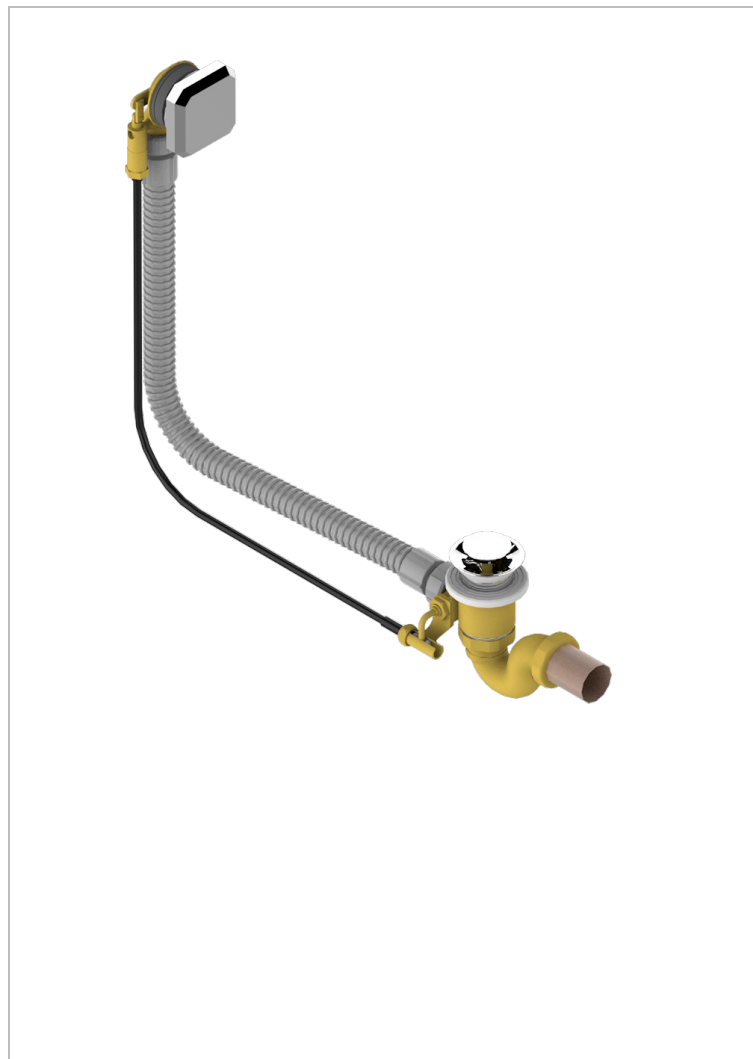

МЕТРОПОЛИС С РУКОЯТКАМИ С ЧЕРНЫМ ХРУСТАЛЕМ

THG[®]
PARIS

A2M-300/70

Автоматический донный клапан для ванны длина сифона 70 см

ХАРАКТЕРИСТИКИ

- Metropolis с рукоятками с чёрным хрусталём
- Автоматический донный клапан для ванны длина сифона 70 см

ДОСТУПНЫЕ ВАРИАНТЫ ПОКРЫТИЙ

Blush PVD - H62
Graphite PVD - H64
Matt Umber PVD - H67
Matt blush PVD - H60
Matt graphite PVD - H65
Umber PVD - H66

Аранья (чёрный никель) - D24
Золото - F01
Матовое золото - F07
Матовое светлое золото - F31
Матовый никель - C01
Матовый хром - C02

Никель - B01
Покрытие PVD бронза - F33
Покрытие PVD золотистый цвет - H52
Покрытие PVD латунь - H49
Покрытие PVD матовая бронза - F34
Покрытие PVD матовая латунь - H50

Покрытие PVD матовый золотистый - H53
Покрытие PVD матовый никель - H56
Покрытие PVD никель - H55
Розовое золото - F27
Сатинированное золото - F03
Сатинированный хром - C03