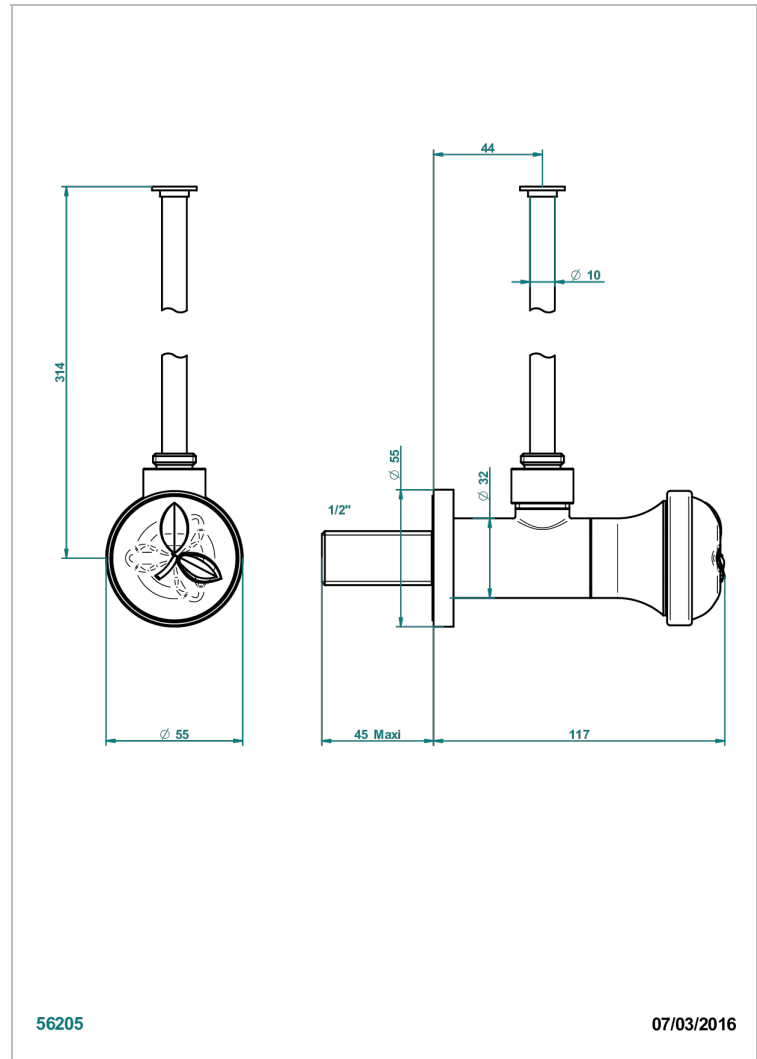

# POMME

A42-181/S

Кран запорный 1/2" стильный регулируемый с 30 см трубкой

THG<sup>®</sup>  
PARIS

## ХАРАКТЕРИСТИКИ

- Pomme
- Кран запорный 1/2" стильный регулируемый с 30 см трубкой